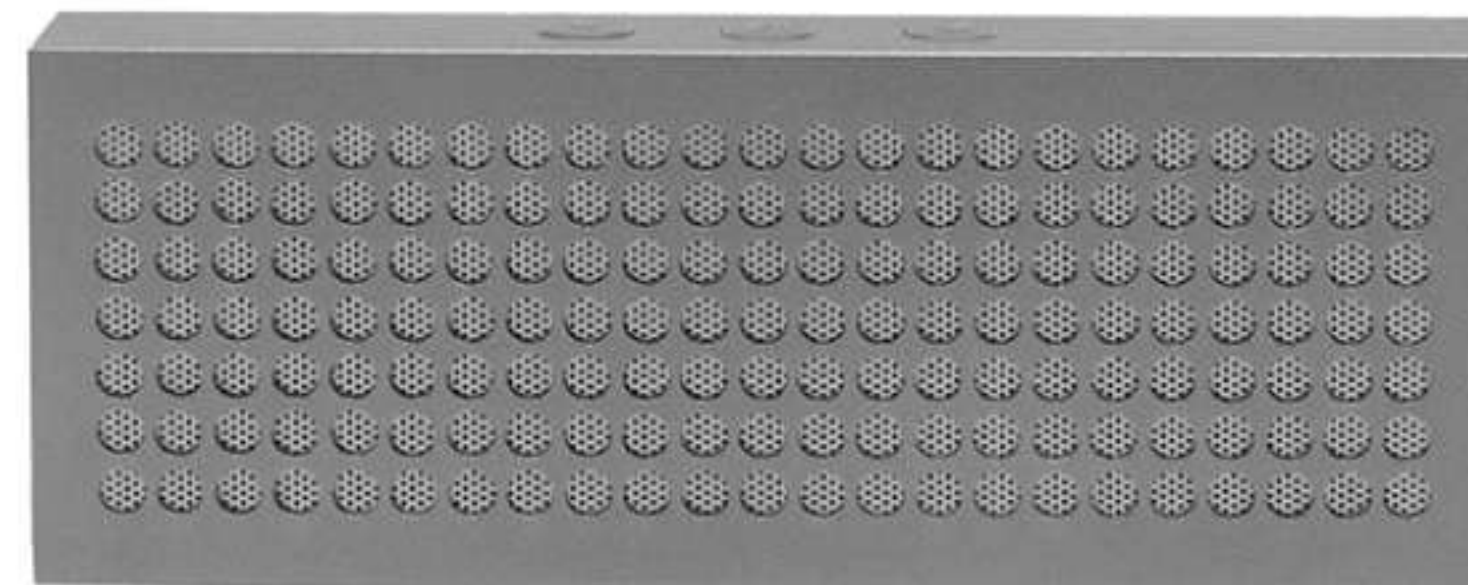

Parlante, reloj y radio con alcance de 10 metros. Incluye manual.

NEGRO

EC726
RELOJ, PARLANTE Y RADIO "ATENAS"

10,5 x 10,6 x 3,6 cm. Parlante, reloj y radio. Plástico con tela. En la parte superior botonera de: reloj que permite configurar la hora, botón para atender llamadas, botón de modo que permite seleccionar bluetooth, radio FM, tarjeta TF y entrada auxiliar, botón de volumen (+) y (-) y botón de play/pausa. Pantalla con luz led blanca que muestra la hora, modo seleccionado y estado de batería. En la parte de atrás perilla on/off, entrada plug, 2 USB y TF. En la parte inferior dos gomas antideslizantes. Alcance 10 metros. Cuenta con manual para facilitar la configuración.

- SERIGRAFÍA
- TAMOGRAFÍA
- GRABADO EN LÁSER
- FULL COLOR
- BORDADO
- TRANSFER
- CAJA DE REGALO

EC673

PARLANTE METÁLICO "DISEÑO MICROFONO"

Ø superior 5,5 cm, Ø inferior 7,5 cm, alto 7 cm. Metal, plástico y caucho. Carcaza de metal en la parte superior. Inferior en plástico. Base en caucho Negro. Batería de ion de litio, soporte ajustable, con ventosa adherente. Bluetooth 3.0. Cable de audio y USB incluido. Tecla de encendido, play/stop, volumen, avance y retroceso. Conector para tarjeta de memoria. Botón selector: Bluetooth/FM. Led indicador Azul (Modo Bluetooth) y Verde (Modo FM y TF Card). Incluye instructivo.

PLATA

NEGRO

EC699

PARLANTE "RETRO"

9 x 6 x 4,6 cm. Plástico. Parlante Bluetooth. En la parte interna engomado. Se puede conectar por bluetooth y cable mini USB. Alcance 10 metros.

GRAFITO

EC683

BOCINA "ELEGANTE"

5,5 x 6 x 3 cm. Metal. Parlante Bluetooth. Batería de litio. En la parte superior botones engomados para retroceder, pausar y adelantar. En el costado botón de encendido, USB y entrada plug. Base antideslizante. Autonomía a un volumen promedio de 50% 3 hs y alcance de transmisión 10 metros.