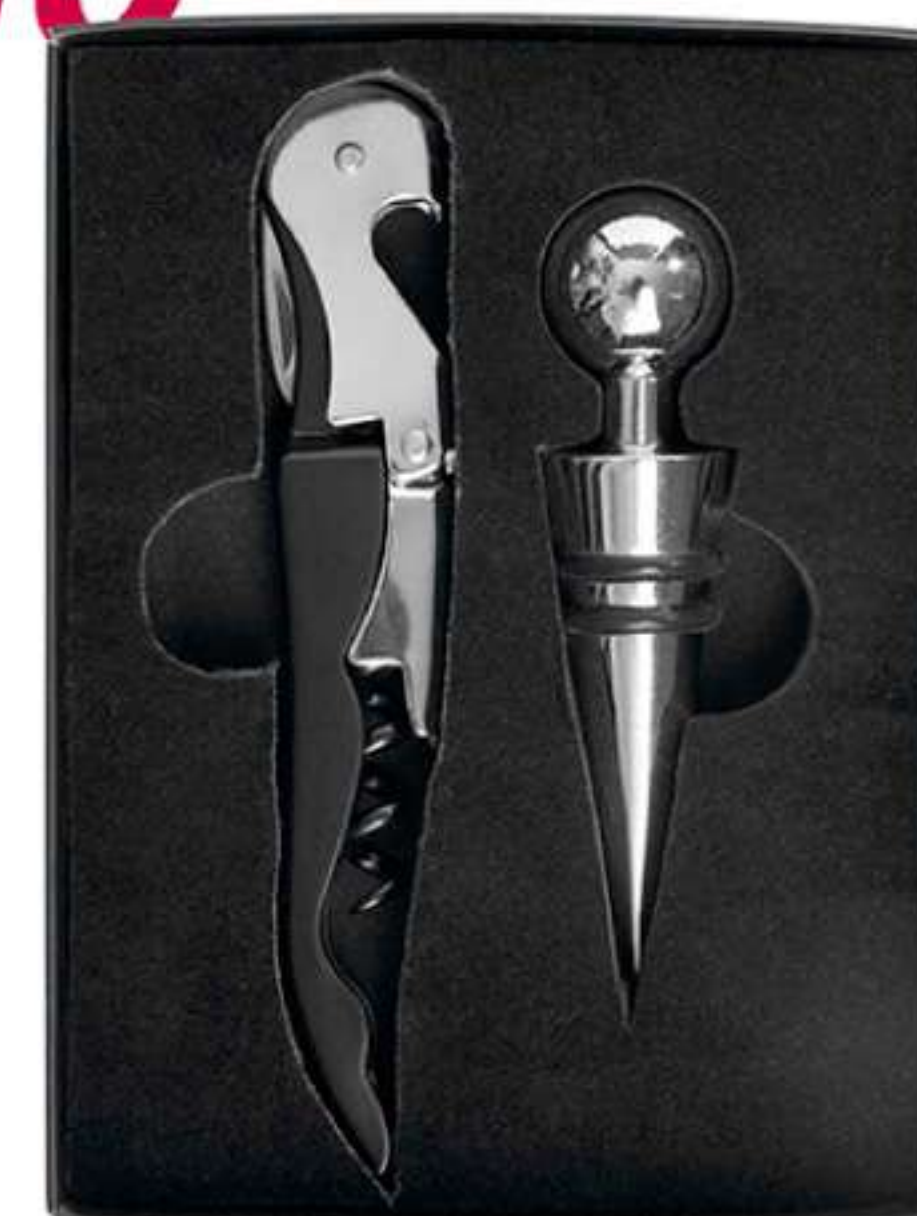

- SERIGRAFÍA
- TAMPOGRAFÍA
- GRABADO EN LÁSER
- FULL COLOR
- BORDADO
- TRANSFER
- CAJA DE REGALO