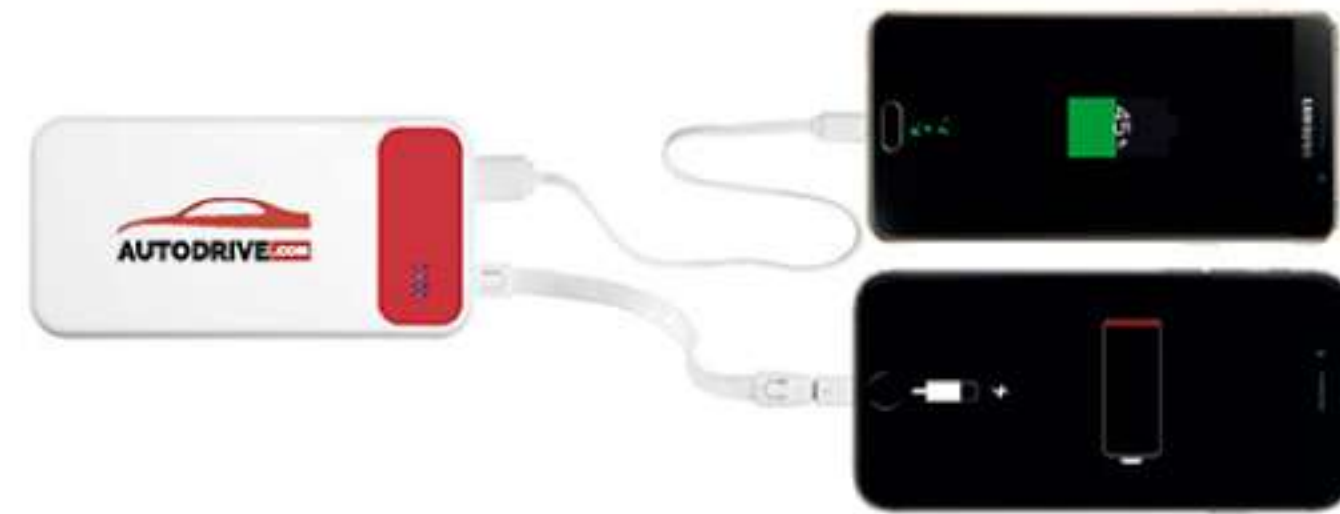

EC709
POWER BANK "DOUBLE"

14,5 x 7 x 1,5 cm. Plástico. Capacidad 10000 mAh. Batería portátil para celular con dos salidas USB. Luces Led indicadores de carga. Botón al costado que al oprimirlo una vez muestra el estado de carga de la Power Bank, 1 luz: 25% de energía, 2 luces: 50% de energía, 3 luces: 75% de energía, 4 luces: 100% de energía. Entrada y salidas DC 5V. Incluye cable USB para carga. Con certificación de calidad.

double