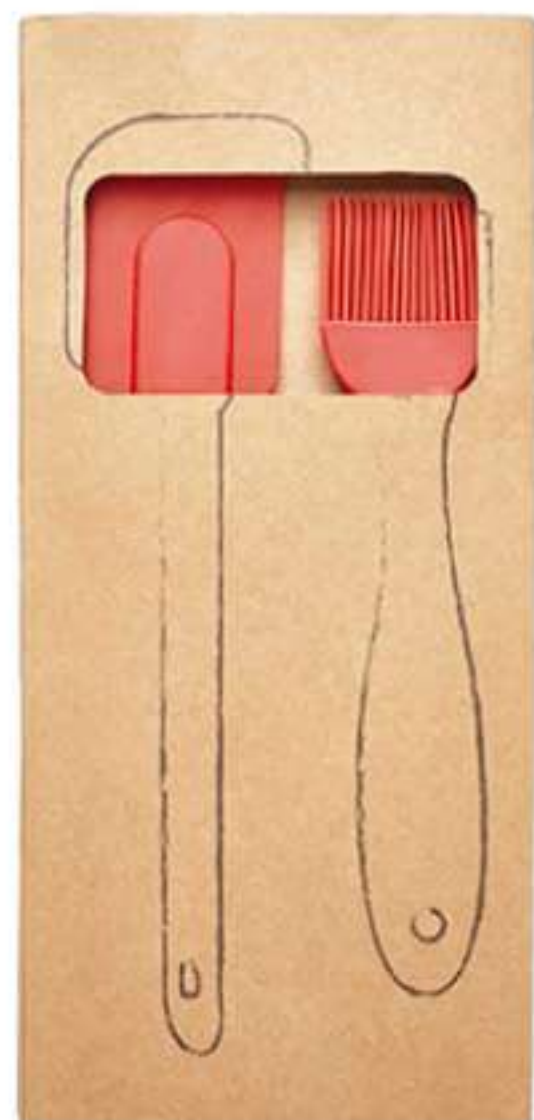

T234

TAZA CORAZÓN CON CUCHARA

8,5 x 8 x 10,5 cm. (las medidas no incluyen el mango)
Capacidad: 230 ml. aprox. Cerámica. Taza en forma de corazón con portacuchara en mango. Exterior de color e interior blanco.

ROJO+BLANCO

ROJO

T417

SET DE COCINA SILICONA

25 cm. (espátula) y 21,5 cm. (pincel) Silicona y plástico.
Set de cocina de espátula y pincel.

silicona

BEIGE

T421

MANOPLA Y AGARRADERA

27 x 16 x 1,5 cm. Manopla / 18 x 18 x 0,5 cm. Agarradera.
polyester. Set de manopla y agarradera.

BEIGE

T363

GUANTE PARA COCINA

29,5 x 14,5 cm. Algodón y silicona. Material aislante y detalle en silicona. Pequeño pasador para colgar.