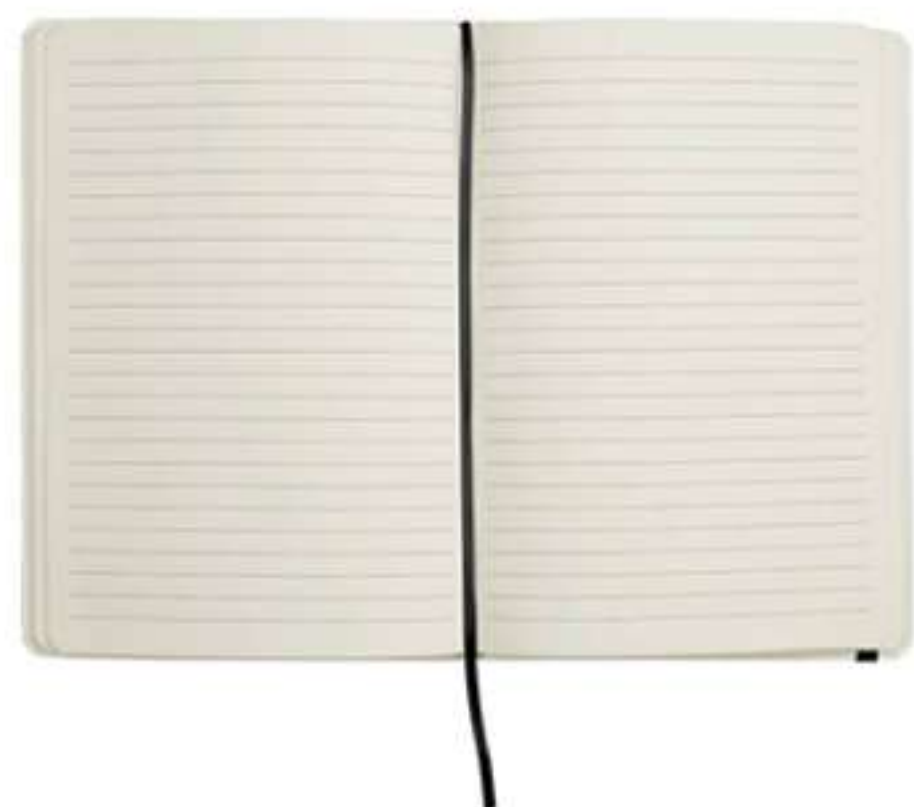

T524

LIBRETA MEDIANA "WHITE"

21 x 14,5 x 1 cm. Cartón. Libreta de tapa dura color blanco. Contiene 80 hojas rayadas, señalador y cierra con banda elástica del mismo color.

T525

LIBRETA PEQUEÑA "WHITE"

14,3 x 9,2 x 1,1 cm. Cartón. Libreta de tapa dura color blanco. Contiene 80 hojas rayadas, señalador y cierra con banda elástica del mismo color.