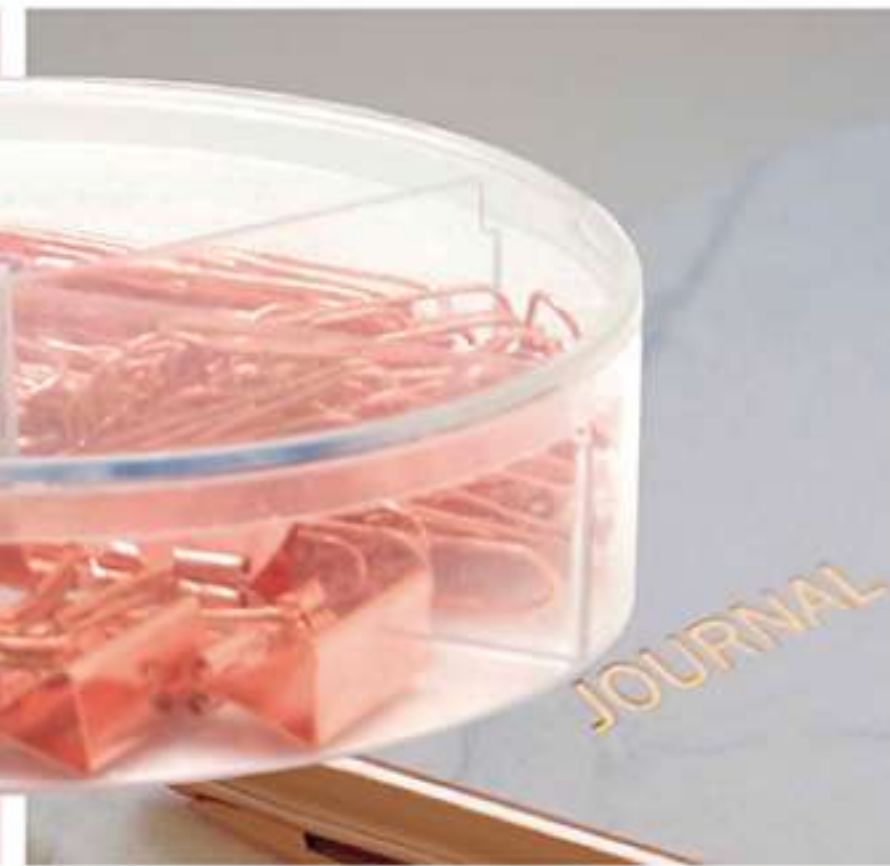

TRANSPARENTE

nuevo

Contiene 100 clips y 13 sujeta papeles

COBRE+TRANSPARENTE

T517

SET DE CLIPS

Ø 4,5 x 8,5 cm. Vidrio y metal. Set de clips metálicos en frasco de vidrio con tapa metálica.

T518