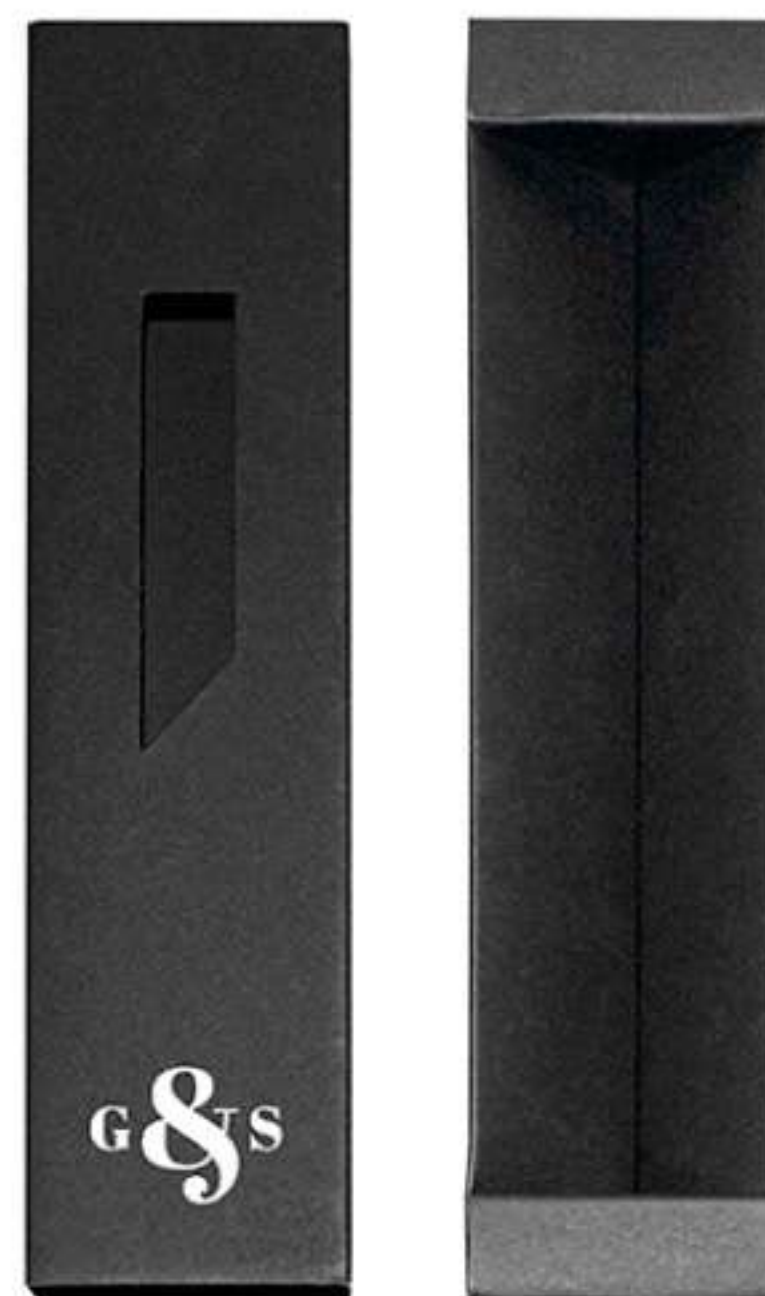

NEGRO

BP271 ESTUCHE DE CARTÓN

18 x 4 x 2 cm. Cartón. Estuche para un Bolígrafo. Dos piezas de cartón: una base para guardar el Bolígrafo y el estuche exterior con abertura para ver el interior.