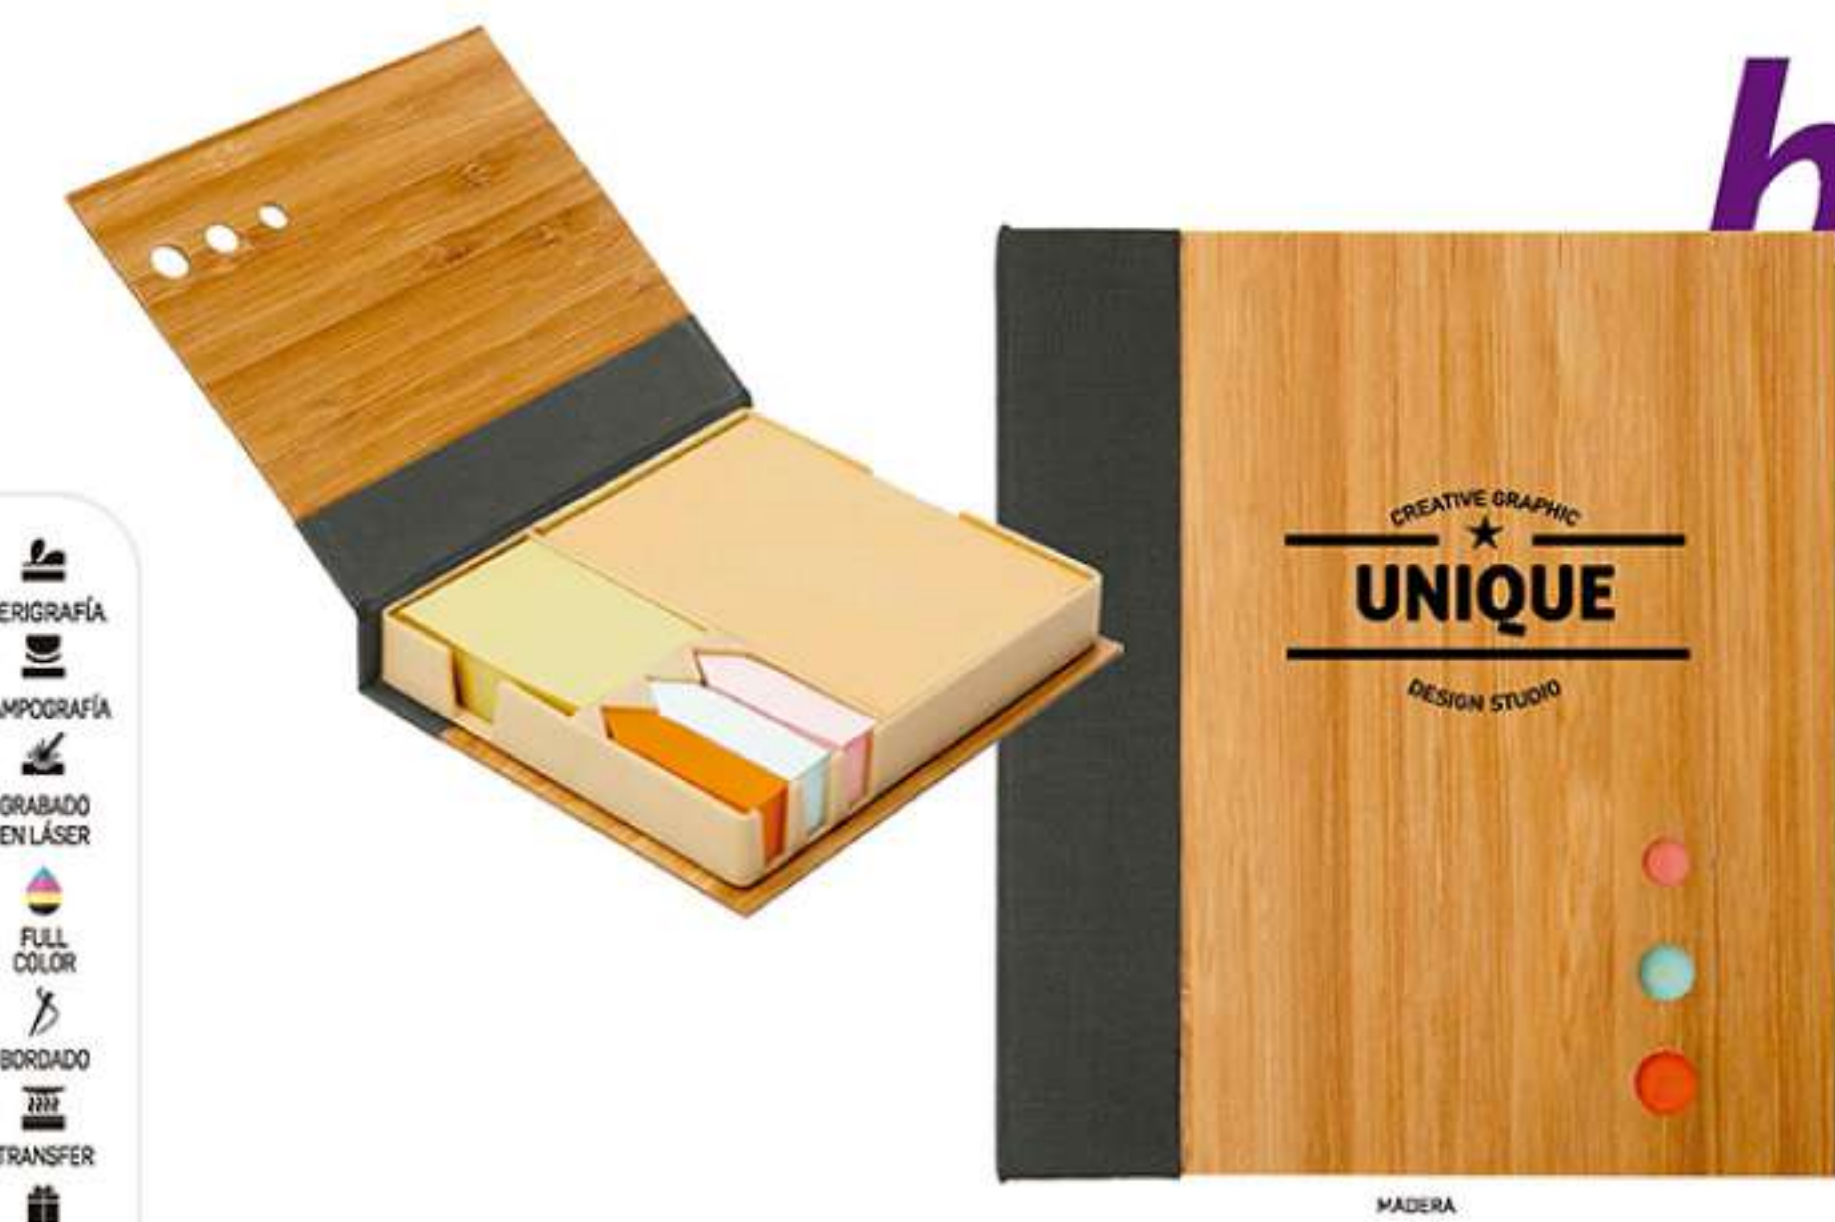

NEGRO

BEIGE

T523

SET DE ESCRITORIO "CARTEL"

10 x 5,5 x 0,2 cm. Cartón. Material reciclado. Contiene 3 bloques autoadhesivos, 2 rectangulares pequeños de color y 1 rectángulo color blanco.

Económico

bambú

T513