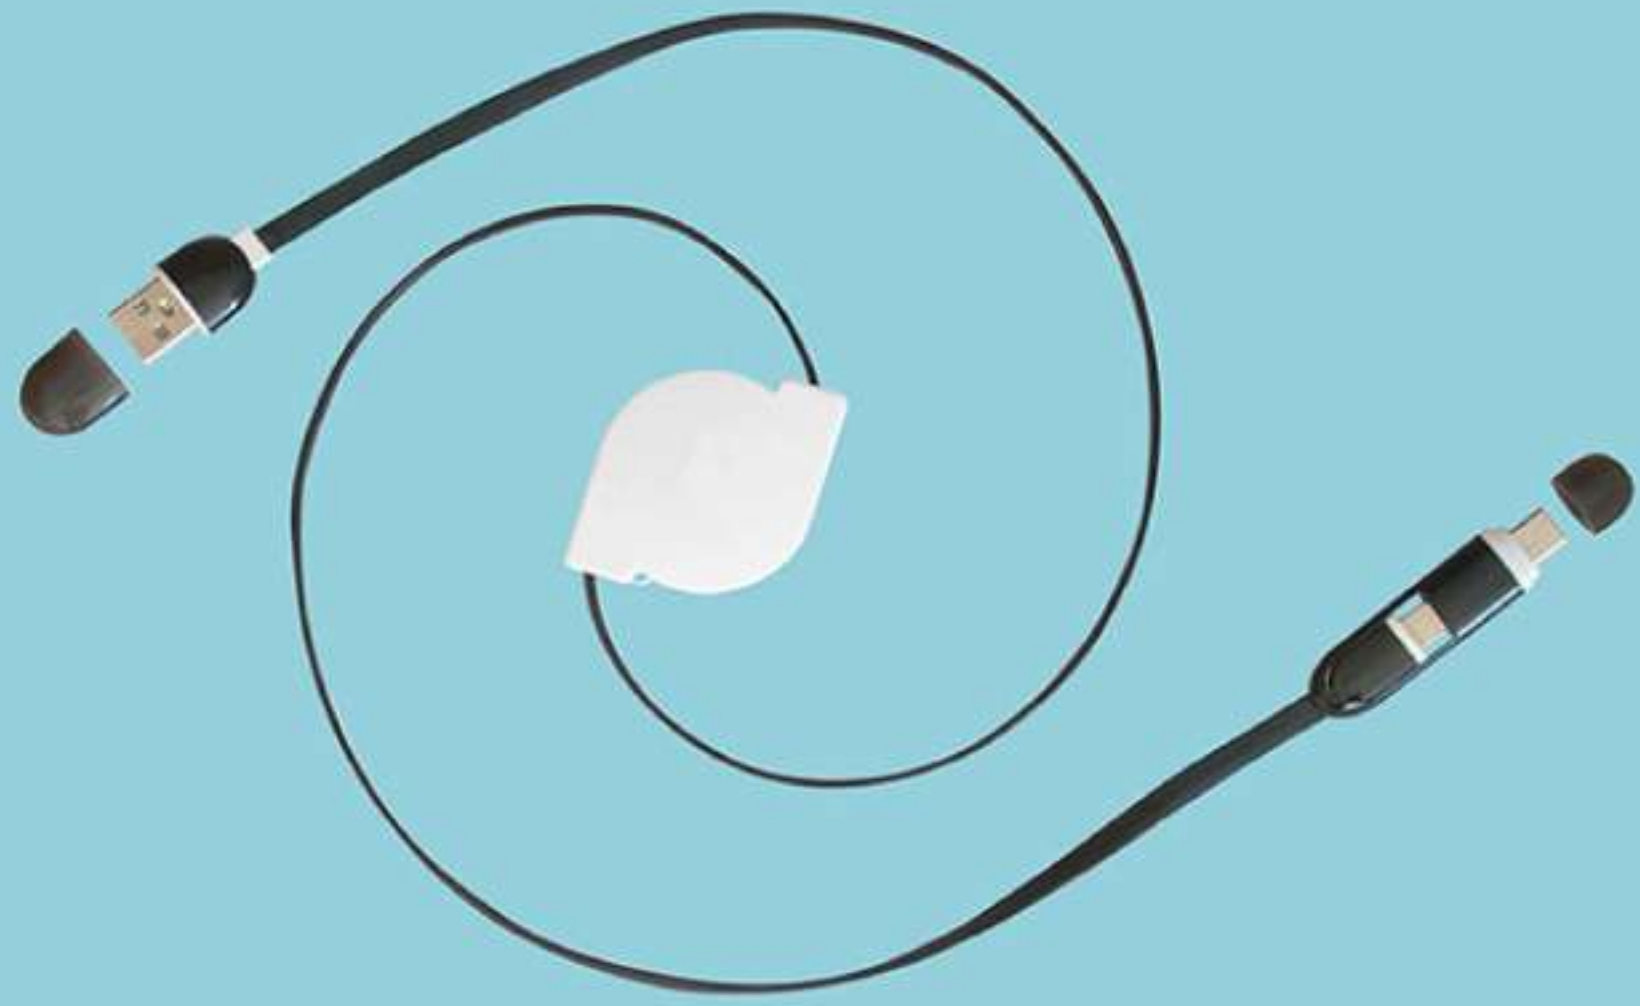

EC731
ADAPTADORES "FELIN"

Medidas de los cables con adaptador 8 cm aprox. Medida del sujetador de los cables 5 x 2,5 cm. Los adaptadores son para Android, iphone y adaptador USB.

- SERIGRAFÍA
- TAMPOGRAFÍA
- GRABADO EN LÁSER
- FULL COLOR
- BORDADO
- TRANSFER
- CAJA DE REGALO