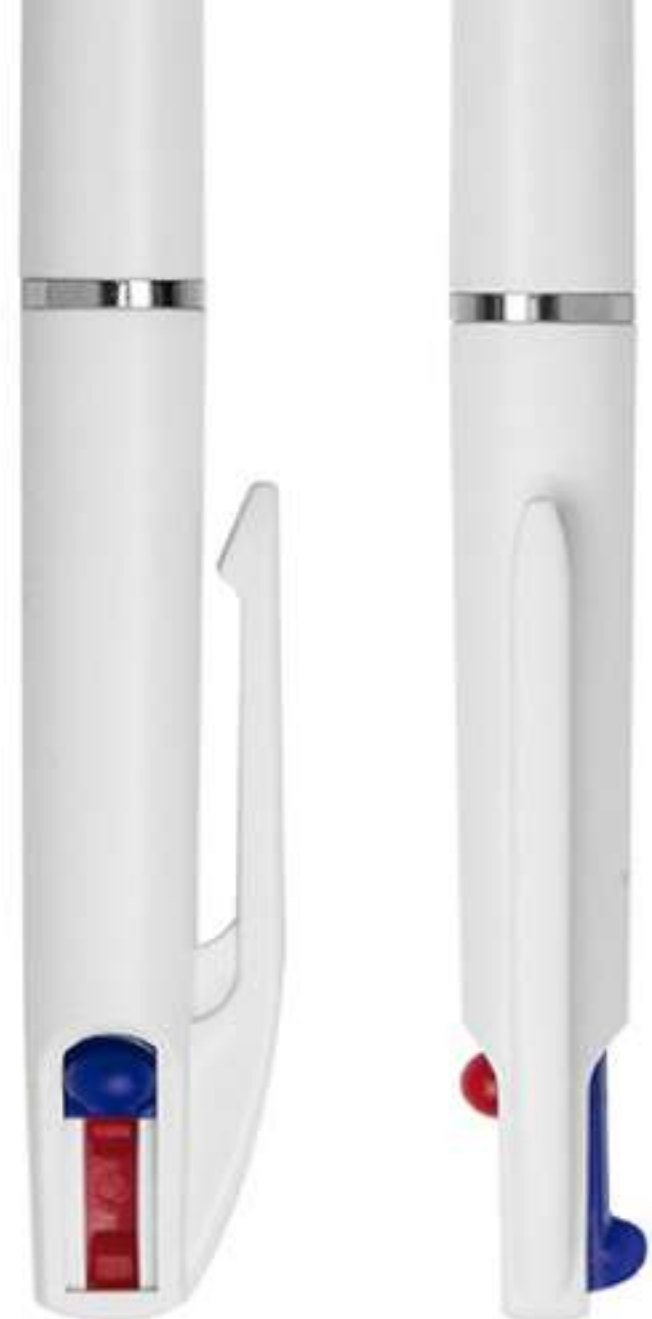

BP266
BOLÍGRAFO PLÁSTICO "TIP"

Plástico. Bolígrafo con pulsador. Cuerpo plástico de color. Pulsador, clip y puntera plásticos color plata. Detalle en el clip. Tinta negra.