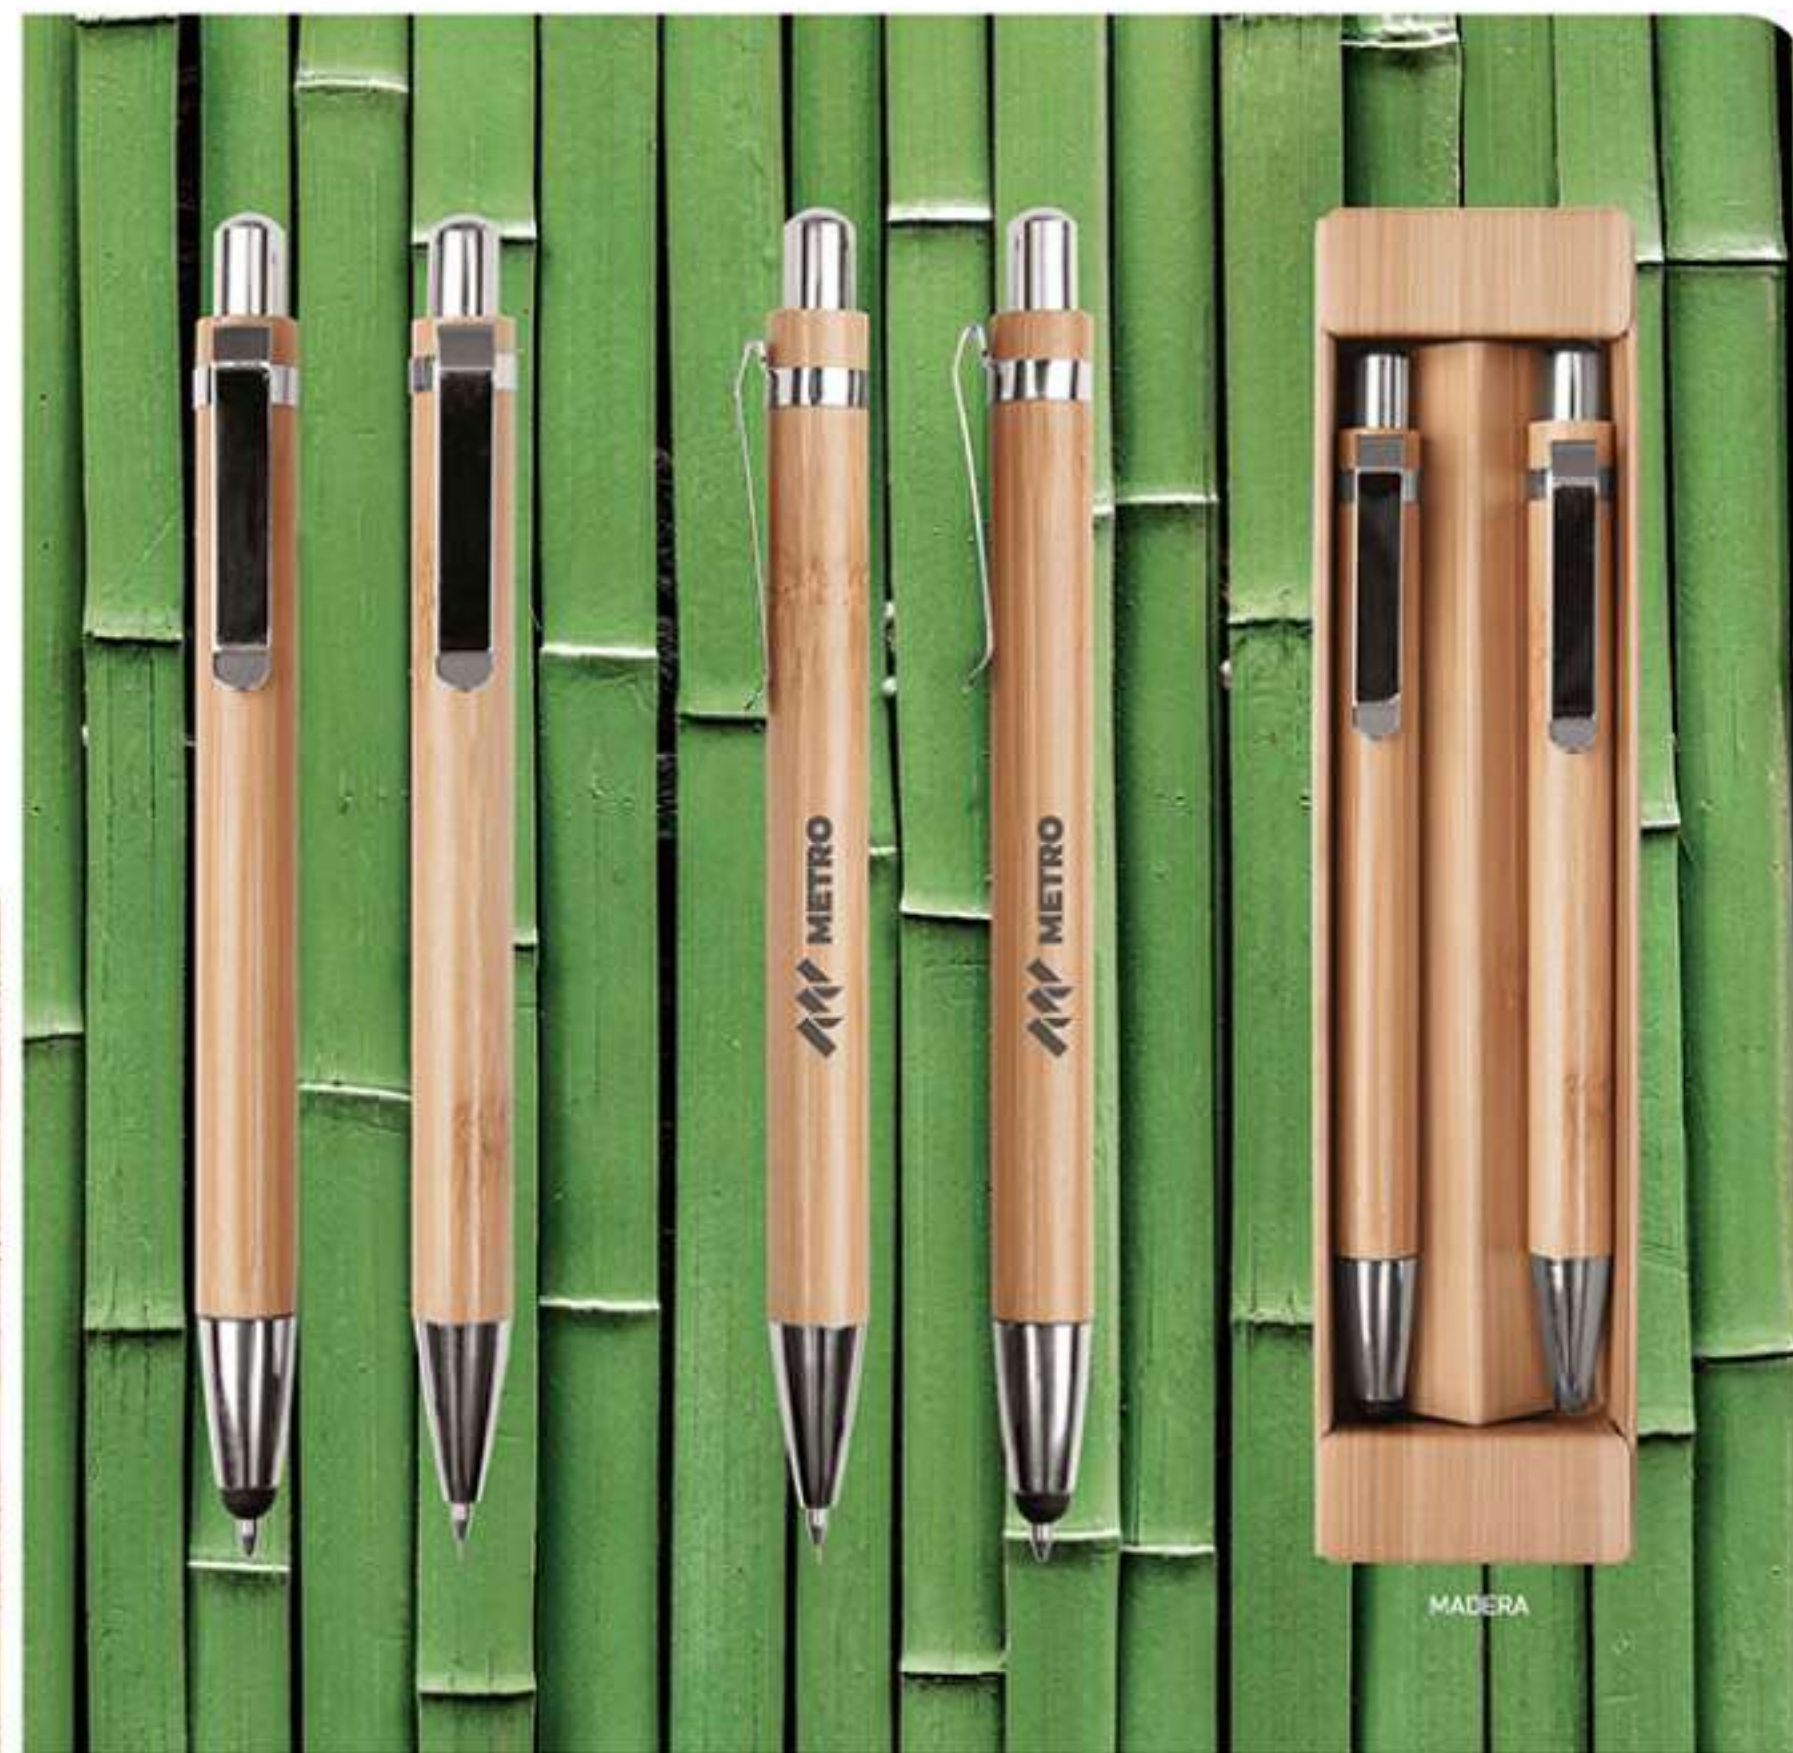

BOLÍGRAFO DE MADERA

Madera de bambú. Cuerpo de madera. Pulsador y puntera color plata. Clip metálico. Tinta negra.

BP192-TA

BOLÍGRAFO DE MADERA

Madera de bambú. Cuerpo de madera. Pulsador y puntera color plata. Clip metálico. Tinta azul.

MADERA

BP258

SET BAMBÚ "NAGANO"

Bambú. Set de Bolígrafo y lápiz mecánico. Cuerpo de madera. Clip metálico. Puntera y pulsador de plástico. El Bolígrafo es con puntera touch. Viene en caja de cartón que simula ser madera. Tinta negra.