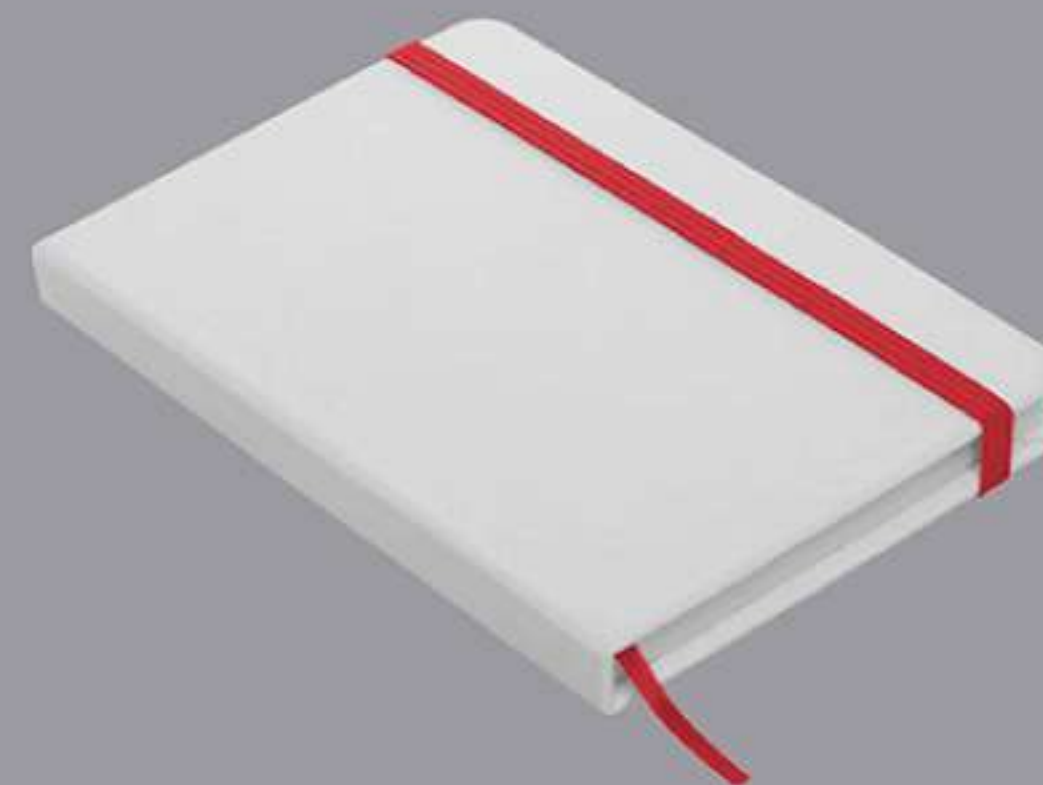

T524

LIBRETA MEDIANA "WHITE"

21 x 14,5 x 1 cm. Cartón. Libreta de tapa dura color blanco. Contiene 80 hojas rayadas, señalador y cierra con banda elástica del mismo color.

T525

LIBRETA PEQUEÑA "WHITE"

14,3 x 9,2 x 1,1 cm. Cartón. Libreta de tapa dura color blanco. Contiene 80 hojas rayadas, señalador y cierra con banda elástica del mismo color.