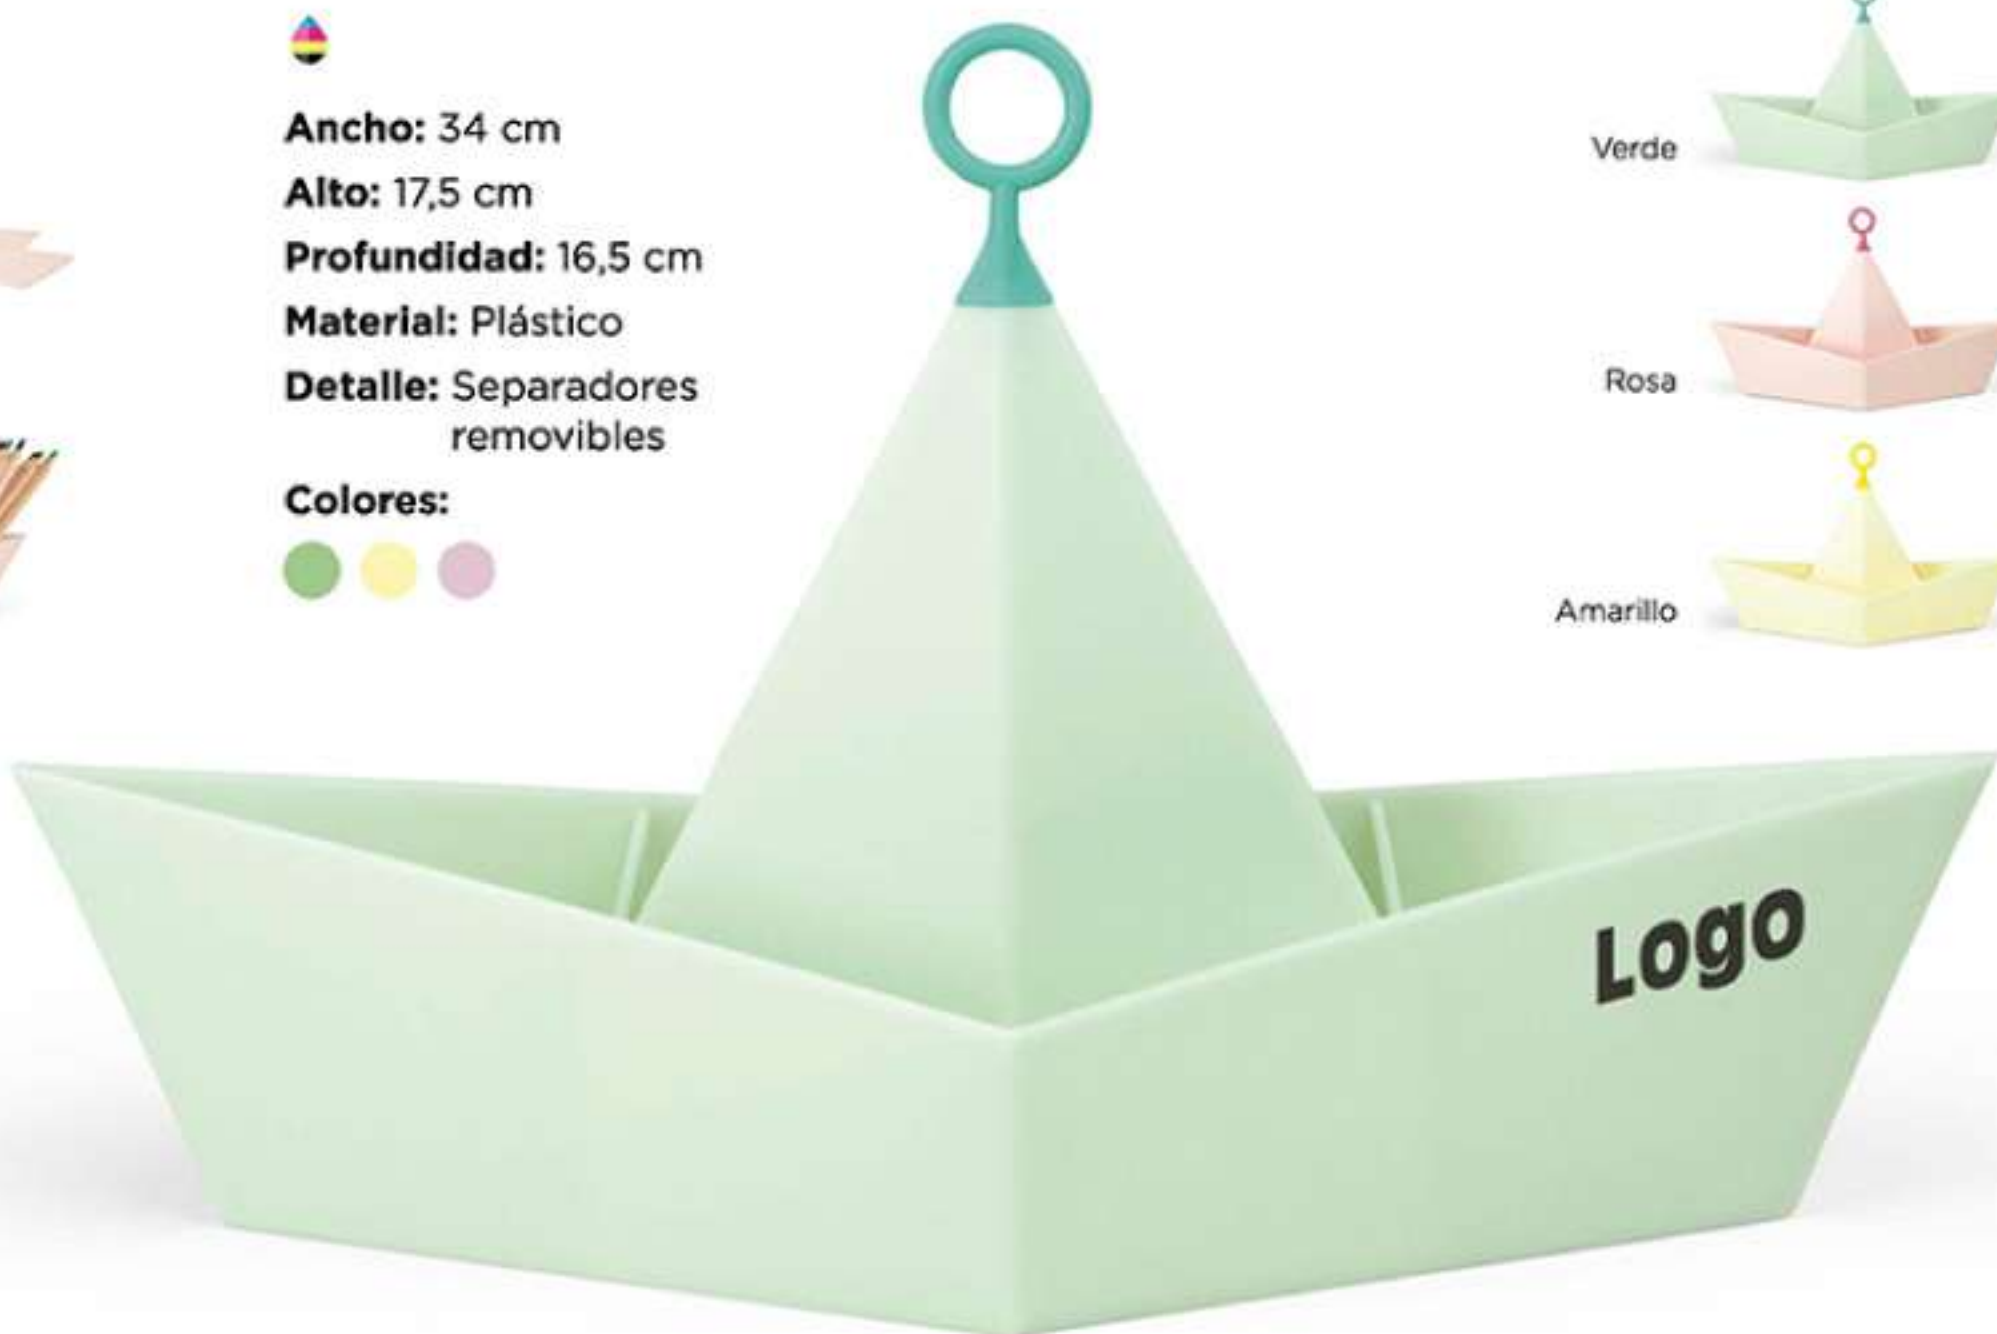

G10 **DAY 2 DAY**
CALENDARIO ENCASTRABLE

Compuesto por 2 módulos encastrables con sistema flip. Se cambia manualmente presionando desde arriba una sola vez si están apilados, o ambos cubos si están separados.