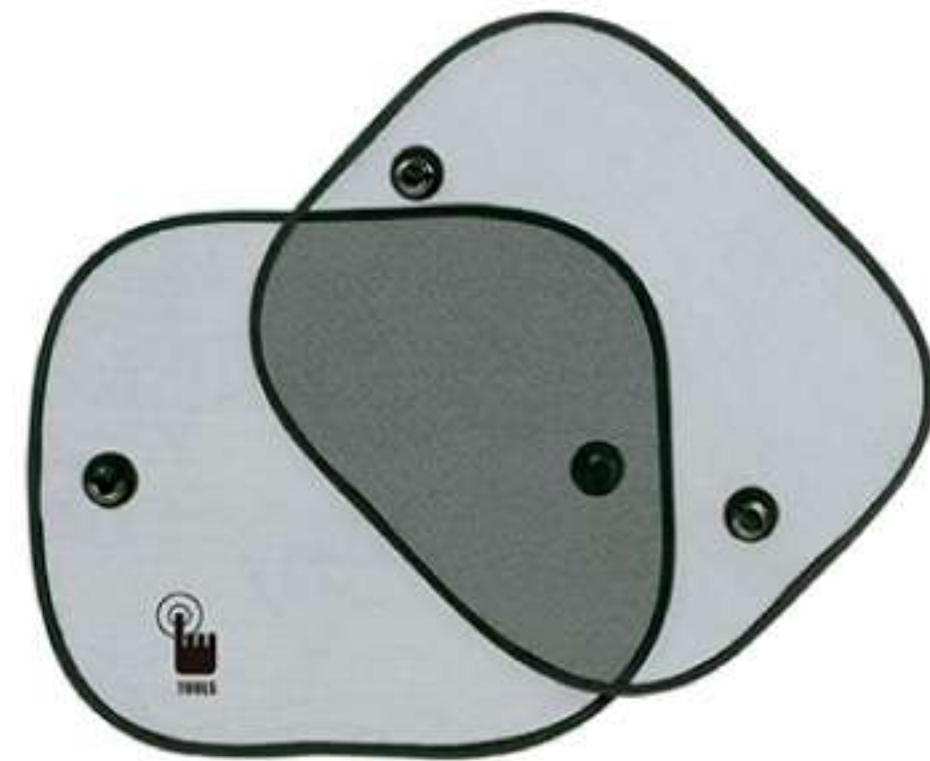

BLANCO+NEGRO

T213
BALÓN DE FÚTBOL INFLABLE

Ø 28 cm. Pelota de playa con diseño de fútbol.

NEGRO

T328
PARASOL

43 x 38 cm. Polyester. Set de 2 parasoles para las ventanillas del automóvil.

T407
BRAZALETE LED

19,5 x 4 cm. Plástico y polyester. Brazaete ajustable con cierre de velcro y detalle reflejante. 2 luces led que permite 2 formas de alumbrar: fijo/estable y la segunda intermitente. Botón de encendido y apagado. Incluye batería.