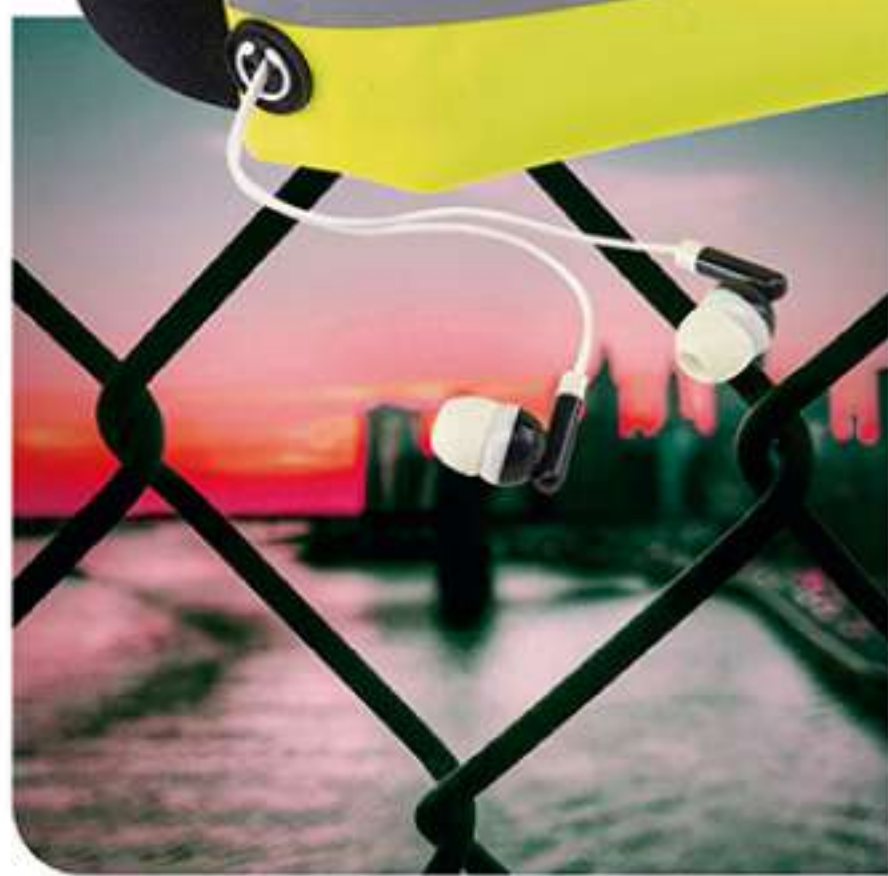

- SERIGRAFÍA
- TAMPOGRAFÍA
- GRABADO EN LÁSER
- FULL COLOR
- BORDADO
- TRANSFER
- CAJA DE REGALO

Tiempo libre 177

C515
BANANO "SPORT"

85 x 4,2 cm. Poliamida. Un bolsillo con cierre y salida para audífonos. Faja reflejante y correas elásticas. El material es impermeable.