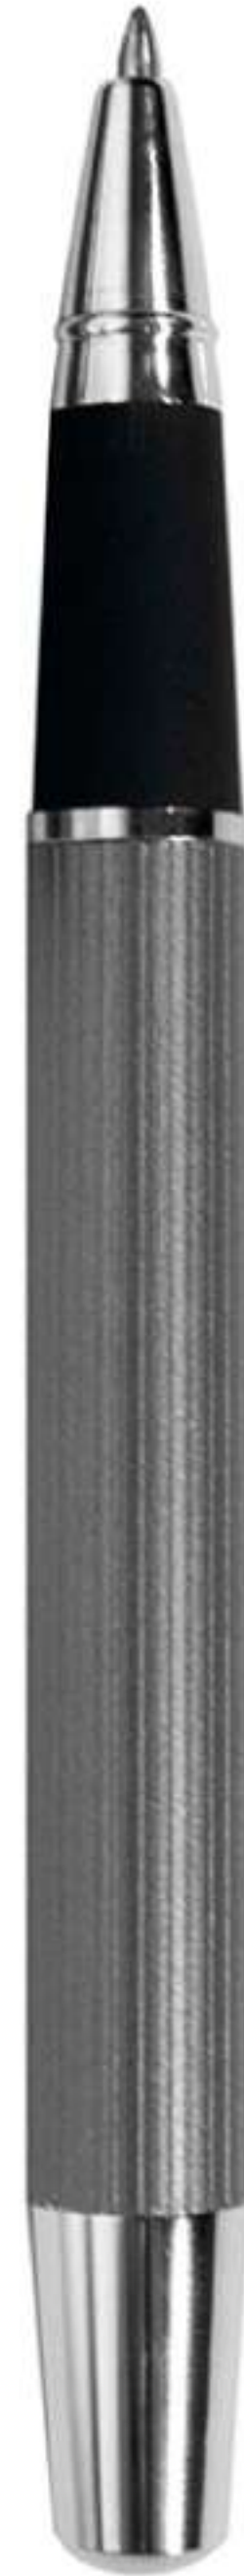

NEGRO

BP292
BOLÍGRAFO METÁLICO "LOGIX"

Metal. Cuerpo color negro engomado. Puntera touch y apertura giratoria. Cuenta con detalles color plata. Tinta gel negra. Decapa plata en la parte de arriba.

nuevo