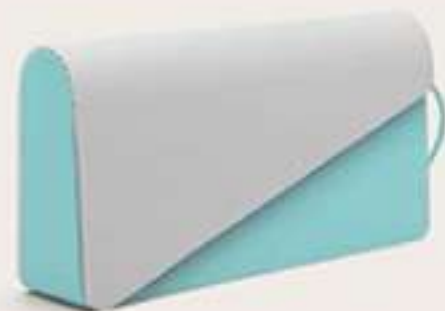

COLECCIÓN
gato®
STORE