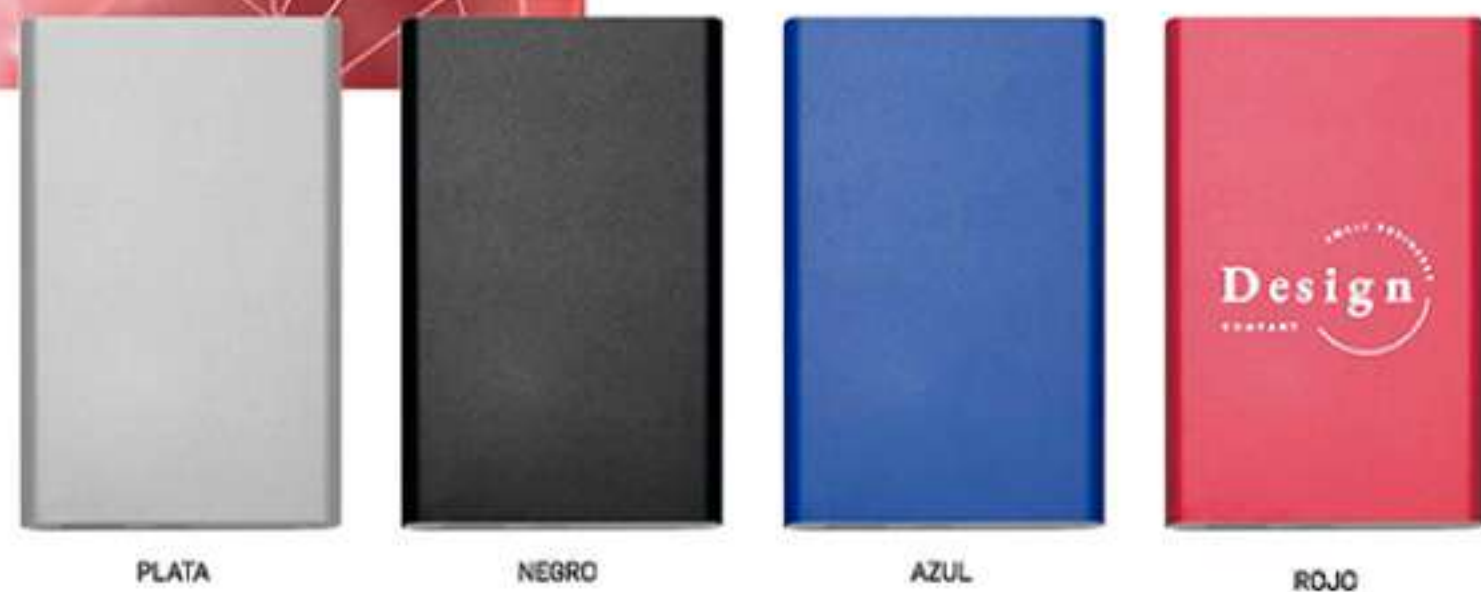

PLATA

NEGRO

AZUL

ROJO