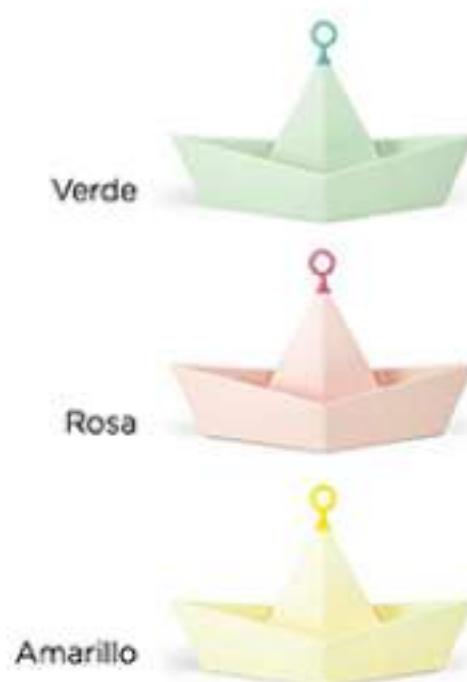

G10 **DAY 2 DAY**
CALENDARIO ENCASTRABLE

Compuesto por 2 módulos encastrables con sistema flip. Se cambia manualmente presionando desde arriba una sola vez si están apilados, o ambos cubos si están separados.