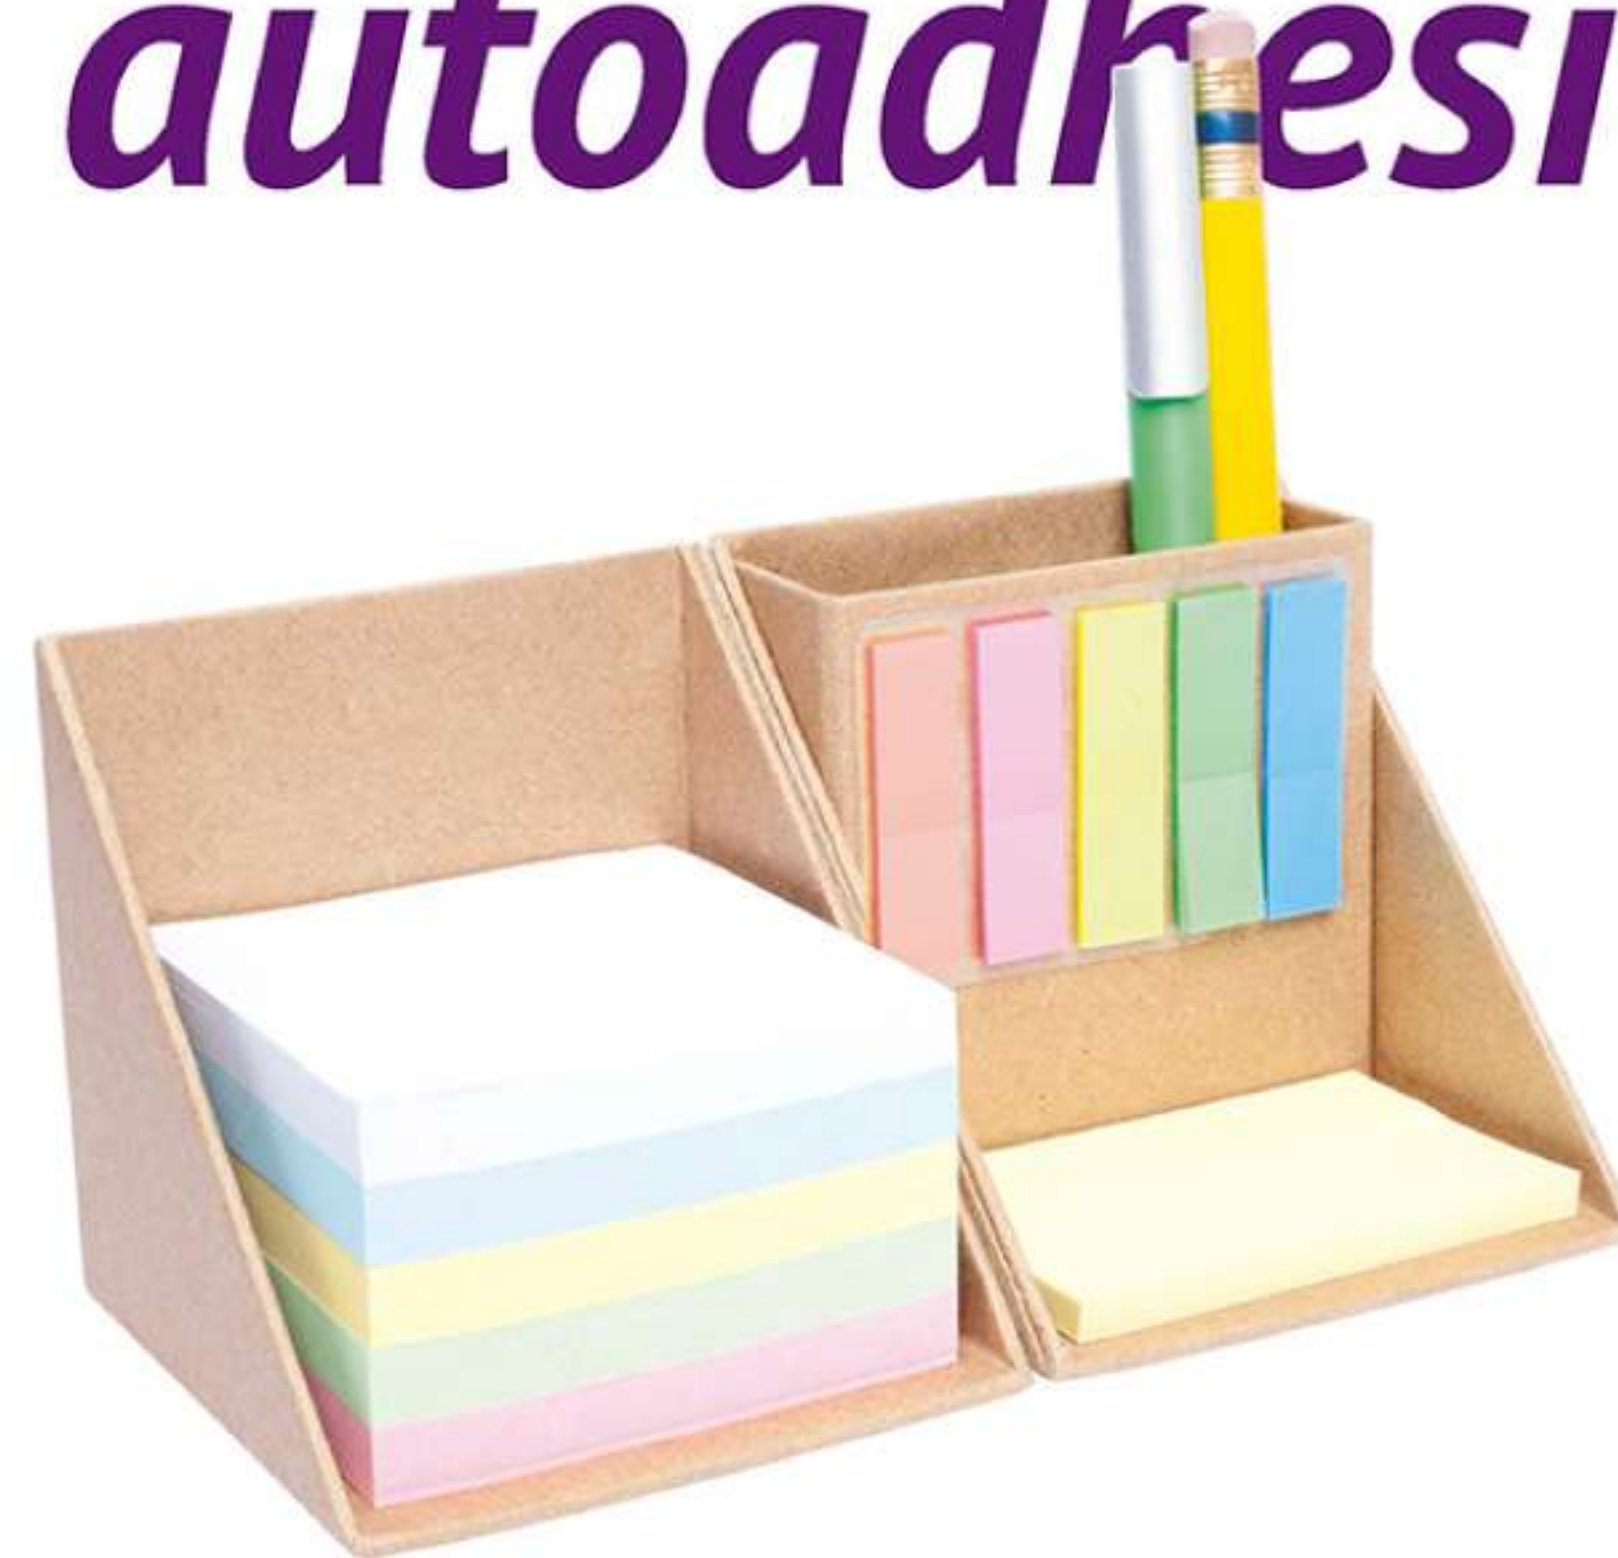

BEIGE

autoadhesivos

T459
SET DE OFICINA "CUBO"

18 x 8,7 cm (abierto) 8,7 cm. (cerrado) Cartón. Set de block de colores, señaladores de diferentes colores, autoadhesivos y porta lapicero.

BEIGE

resaltadores