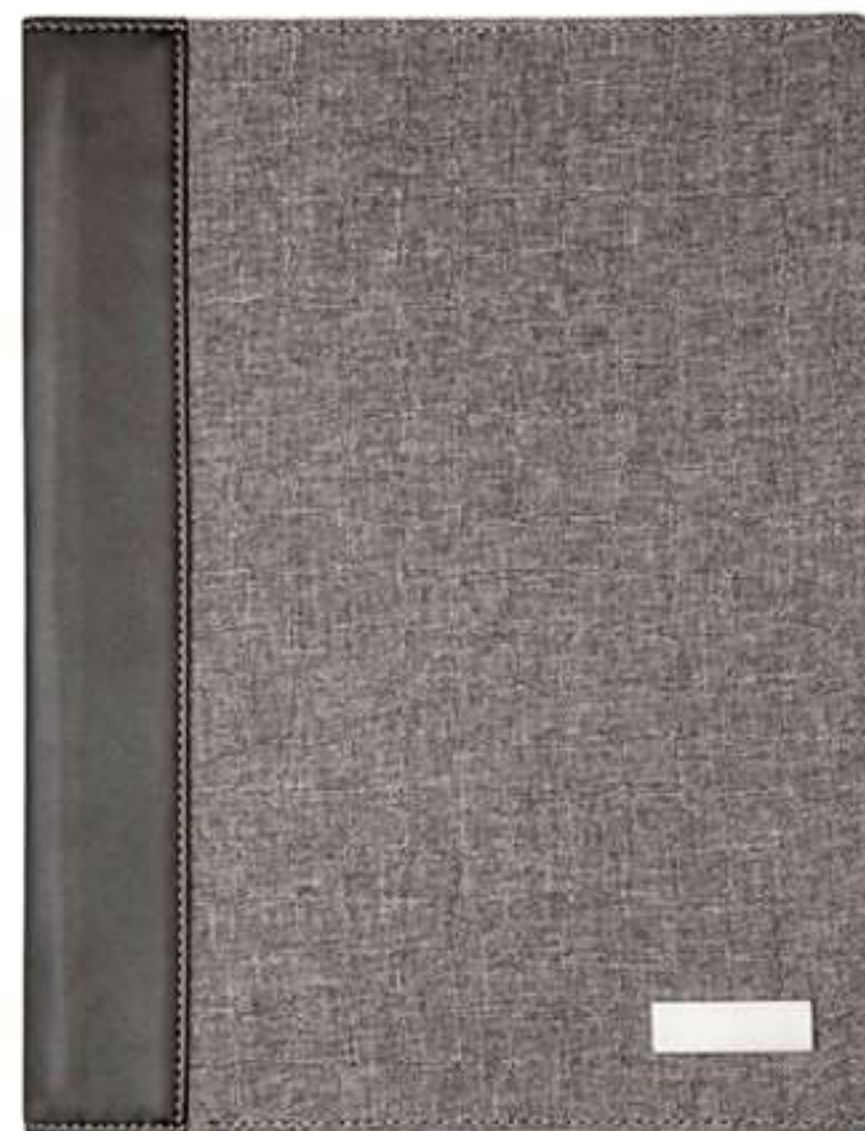

Oficina y negocios ⁸⁴

NEGRO

C431
CARPETA CON CIERRE EN SÍMIL CUERO CON CALCULADORA

26 x 35 x 3 cm. Incluye block de hojas tamaño A4. Porta bolígrafo, bolsillo externo, compartimentos internos para tarjetas y bolsillo interno con cierre.