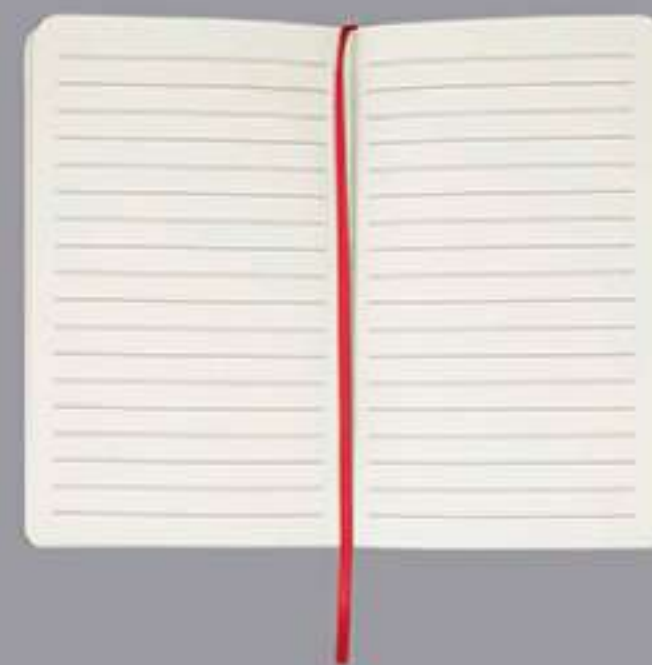

T524

LIBRETA MEDIANA "WHITE"

21 x 14,5 x 1 cm. Cartón. Libreta de tapa dura color blanco. Contiene 80 hojas rayadas, señalador y cierra con banda elástica del mismo color.

T525

LIBRETA PEQUEÑA "WHITE"

14,3 x 9,2 x 1,1 cm. Cartón. Libreta de tapa dura color blanco. Contiene 80 hojas rayadas, señalador y cierra con banda elástica del mismo color.