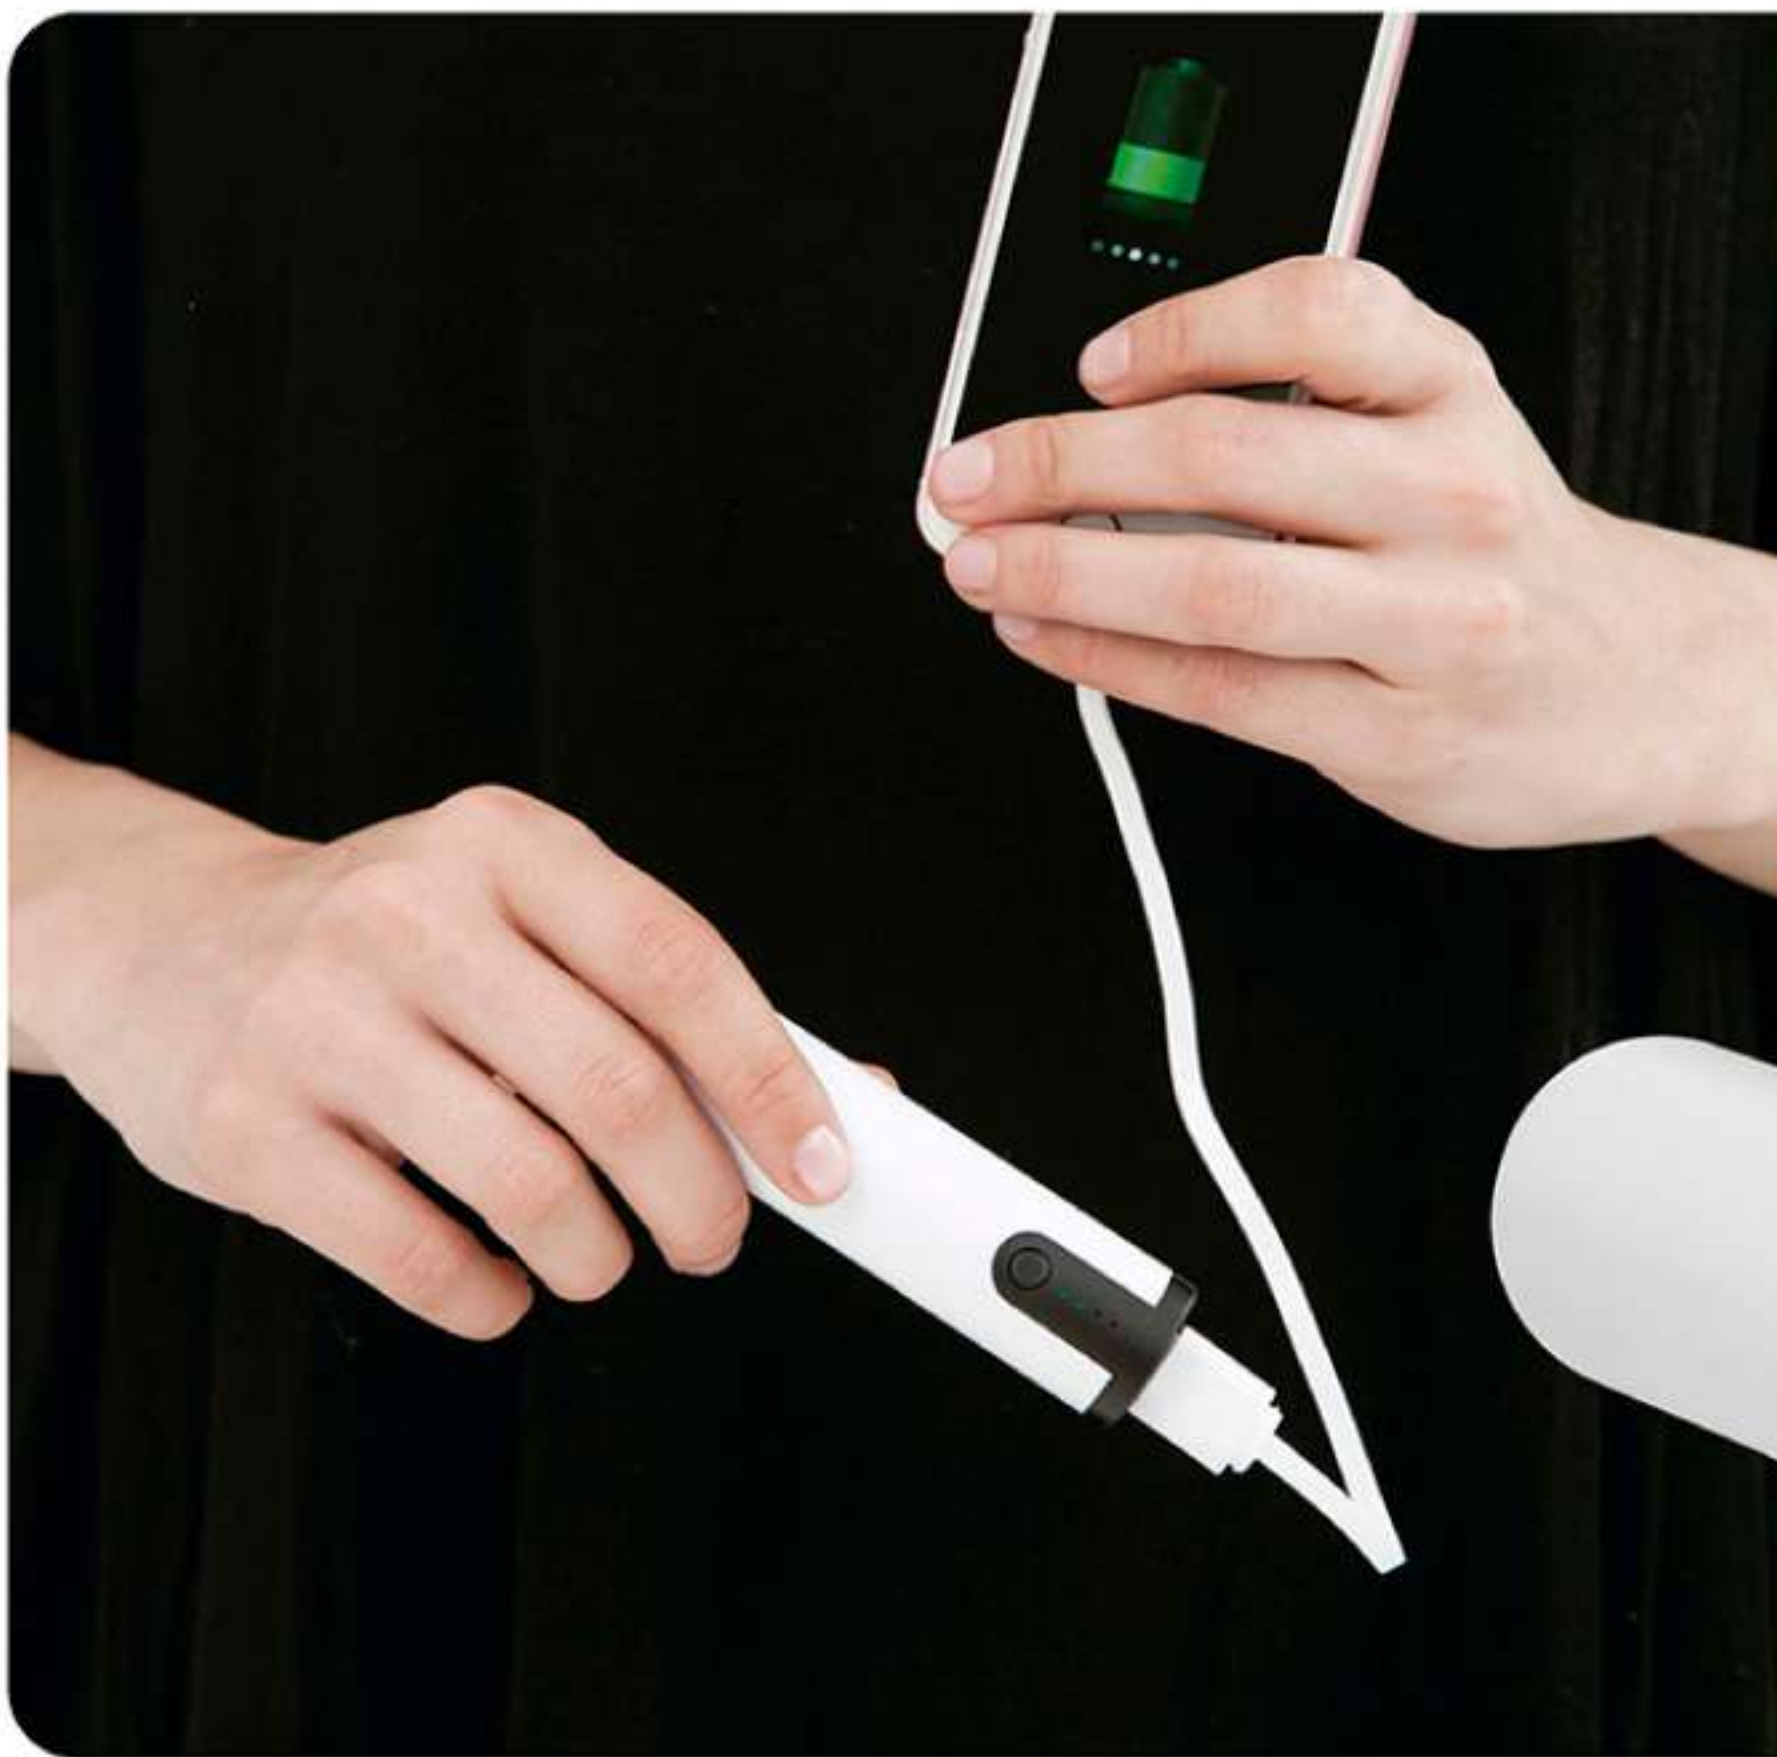

EC697
POWER BANK "GIBSON"

Ø 2,5 x 10 cm. Plástico. Capacidad 2200 Mah. Power bank con linterna. Cargador móvil. Luces indicadoras de carga. Botón que presionando dos veces se enciende una linterna y si se vuelve a presionar dos veces muestra una luz intermitente. Con certificación de calidad.