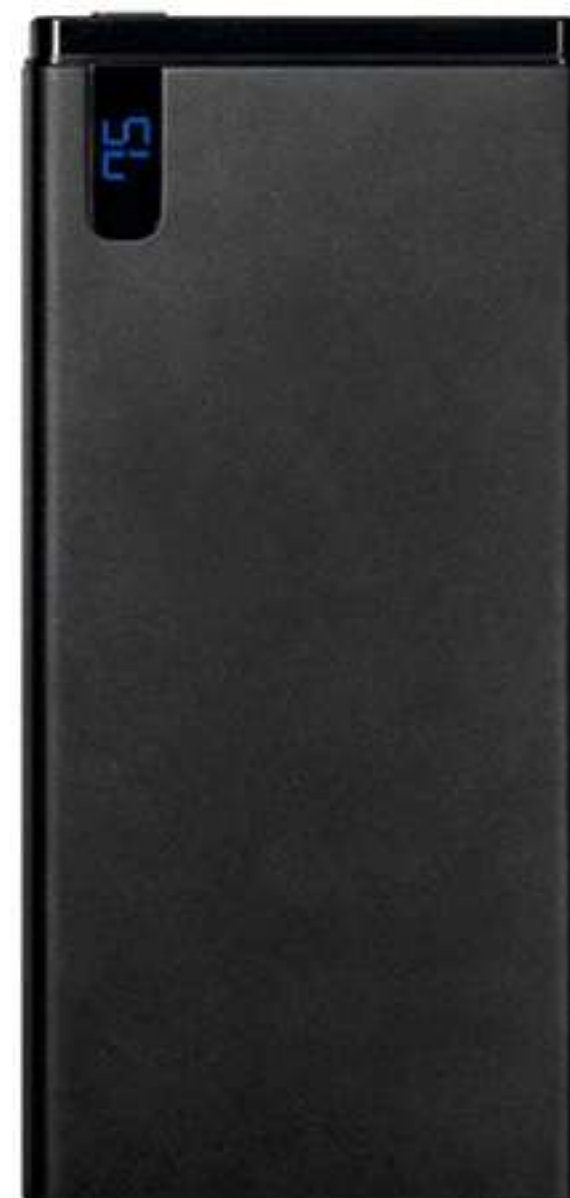

EC697
POWER BANK "GIBSON"

Ø 2,5 x 10 cm. Plástico. Capacidad 2200 Mah. Power bank con linterna. Cargador móvil. Luces indicadoras de carga. Botón que presionando dos veces se enciende una linterna y si se vuelve a presionar dos veces muestra una luz intermitente. Con certificación de calidad.

EC710
POWER BANK "ONIX"

16 x 7,7 x 1 cm. Metal. Capacidad 10000 mAh. Batería portátil para celular. Con led indicador de carga. Al presionar el botón muestra el porcentaje de carga de la Power Bank. Entrada y salida DC 5V. Incluye cable USB para carga. Con certificación de calidad.

doble
USB

EC718
POWER BANK "ESTONIA"

15 x 8 x 1 cm. Capacidad 8000 MAH Plástico. Batería portátil para celular y diferentes dispositivos que contengan el mismo puerto de entrada. Dos puertos USB que permite conectar dos dispositivos simultáneamente. Pantalla digital que indica el porcentaje de carga. Presionando dos veces el boton de encendido se enciende la linterna. Con certificación de calidad.

NEGRO

Más energía:
10.000 mAh.

- SERIGRAFÍA
- TAMPOGRAFÍA
- GRABADO EN LÁSER
- FULL COLOR
- BORDADO
- TRANSFER
- CAJA DE REGALO