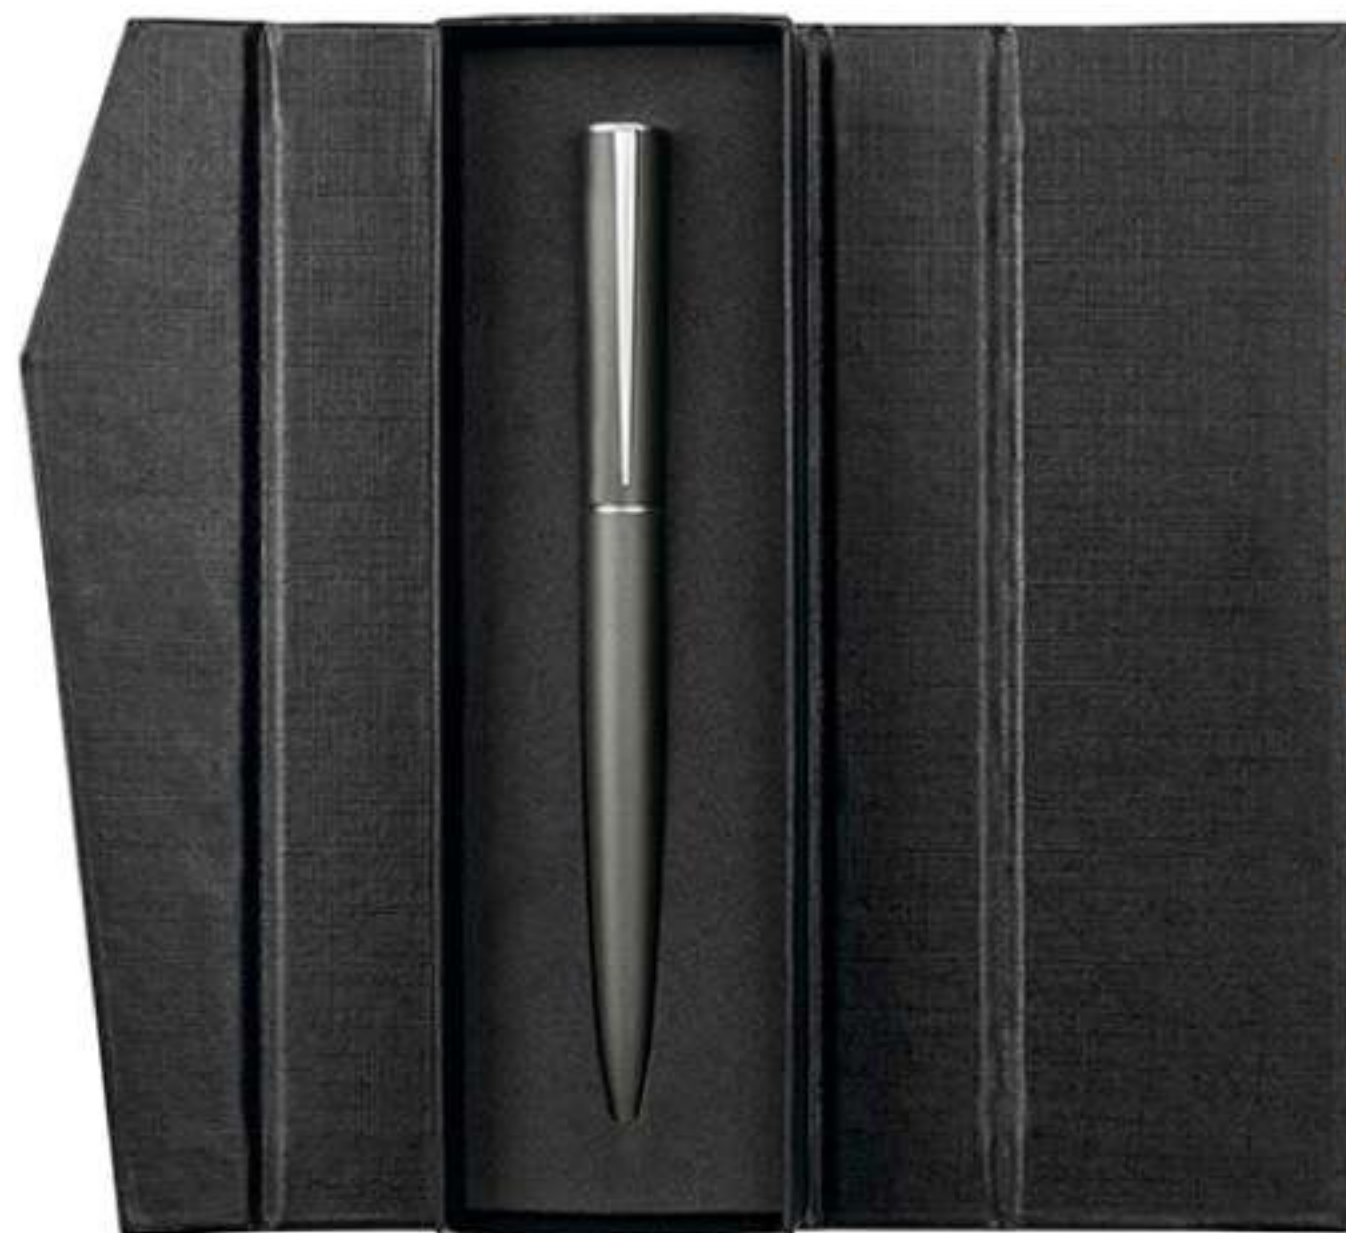

NEGRO

NEGRO

BP232 SET DE BOLÍGRAFOS "ANDREUS"

Metálico negro. Contiene un bolígrafo y un roller ball. Clip, puntera y aro con detalles plateados. Tinta negra. Estuche doble. Decapado plateado en la parte superior.

GRIS

NEGRO

- SERIGRAFÍA
- TAMPOGRAFÍA
- GRABADO EN LÁSER
- FULL COLOR
- BORDADO
- TRANSFER
- CAJA DE REGALO

BP265 BOLÍGRAFO METALICO "BOOKER"

Metal. Cuerpo metálico mate. Clip de metal y puntera plástica. Apertura giratoria. Con elegante estuche. Tinta azul.

elegante mate

BP280 BOLÍGRAFO METALICO "OMEGA"

Metálico. Cuerpo color mate. Clip y arandela color plateada. Apertura giratoria. Estuche de cartón, tinta negra.

NEGRO

BP281
BOLIGRAFO METÁLICO "VOLGA"

Metálico. Cuerpo color mate. Clip y arandela metálico. Apertura giratoria. Estuche de cartón. Tinta azul.