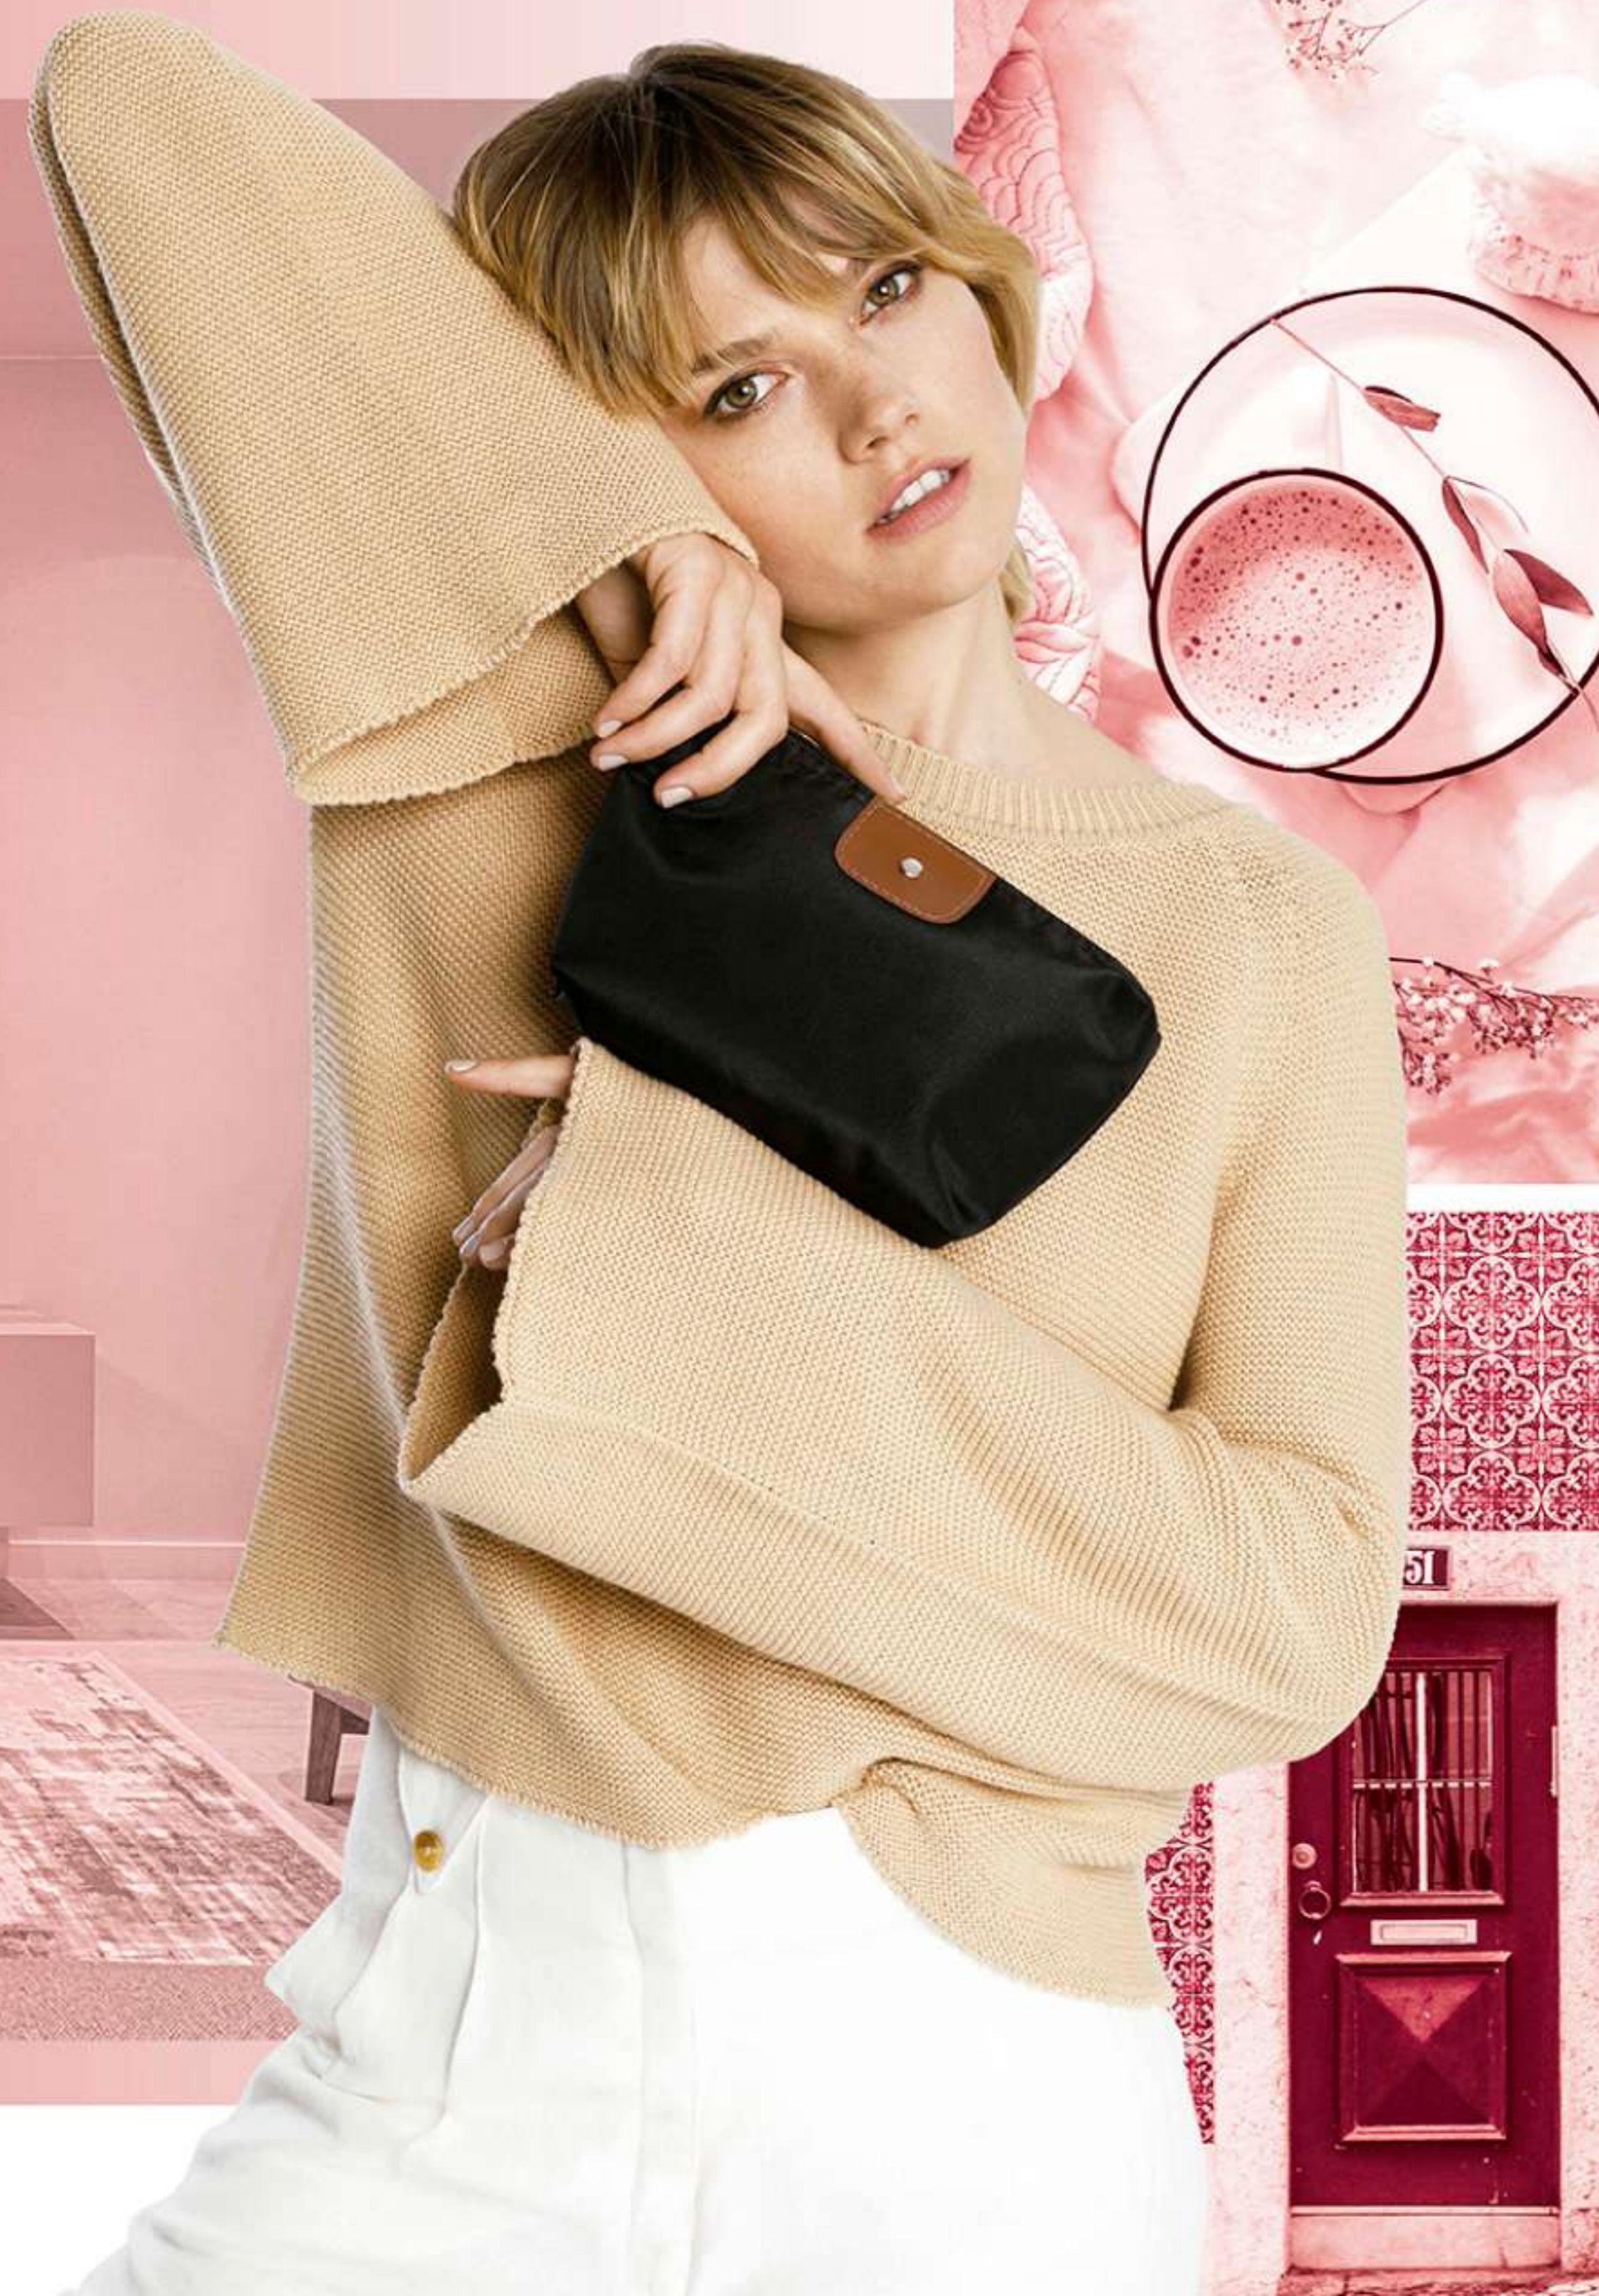

BEIGE

MADERA

T348
CREATIVE COLOR BOX

15,6 x 11,6 x 2,9 cm. Set de dibujo en caja de madera. Con acuarelas, crayolas, pincel, lápiz negro, goma y sacapuntas.

Hogar y Cuidado personal

208

MADERA

T436
SET PARA BARBECUE