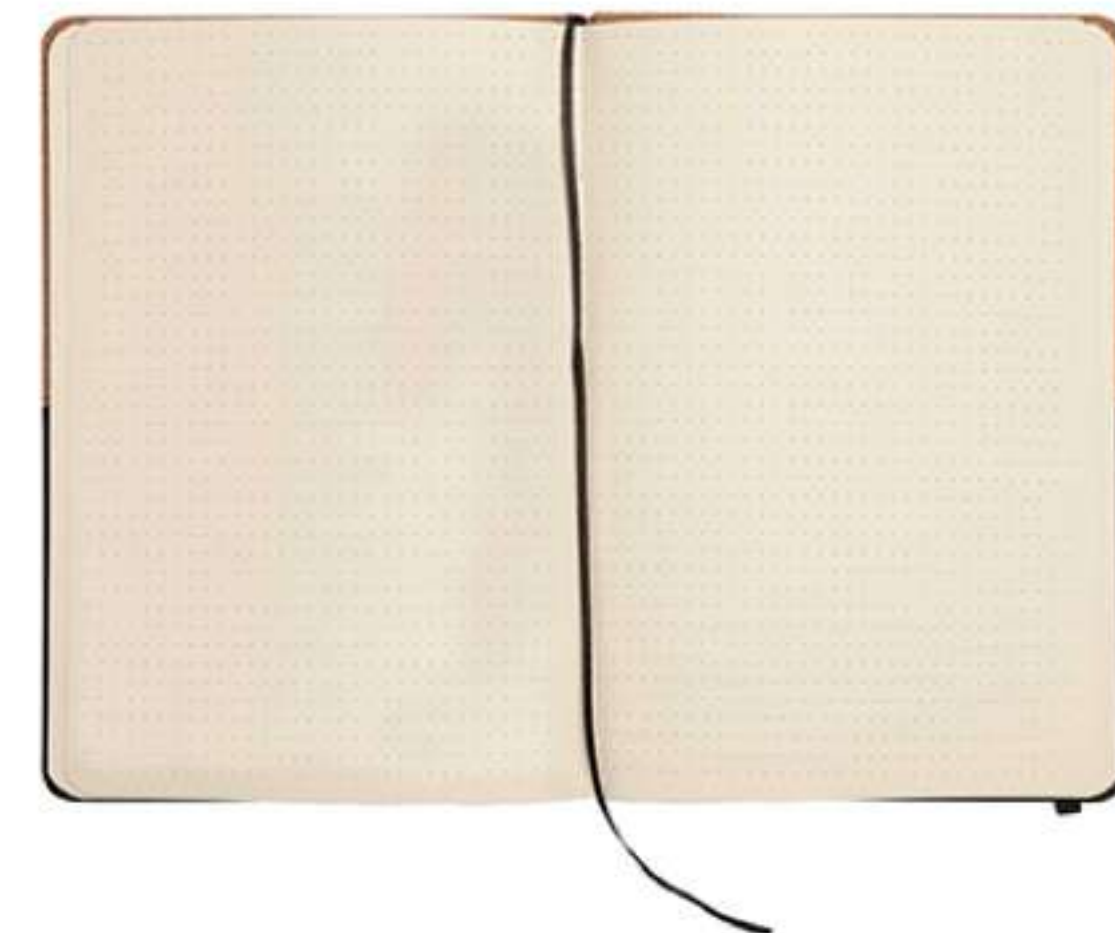

**Corcho y PU con detalle de costura.
80 hojas con renglones punteados.**

T535
LIBRETA DE CORCHO "GRECIA"

21 x 14,2 x 1,3 cm (cerrado) 21 x 28 x 1,3 cm. (abierto)
Libreta de corcho y PU con detalle de costura. 80 hojas con renglones punteados, señalador de tela y elástico de color que cierra o sostiene la hoja.

ROJO

T536
LIBRETA DE TELA "SALONICA"

21 x 14 x 1,3 cm (cerrado) 21 x 28 x 1,3 cm. (abierto)
Libreta de tela. 80 hojas rayadas, color crudo, señalador de tela y elástico de color que cierra o sostiene la hoja.

- SERIGRAFÍA
- TAMPOGRAFÍA
- GRABADO EN LÁSER
- FULL COLOR
- BORDADO
- TRANSFER
- CAJA DE REGALO