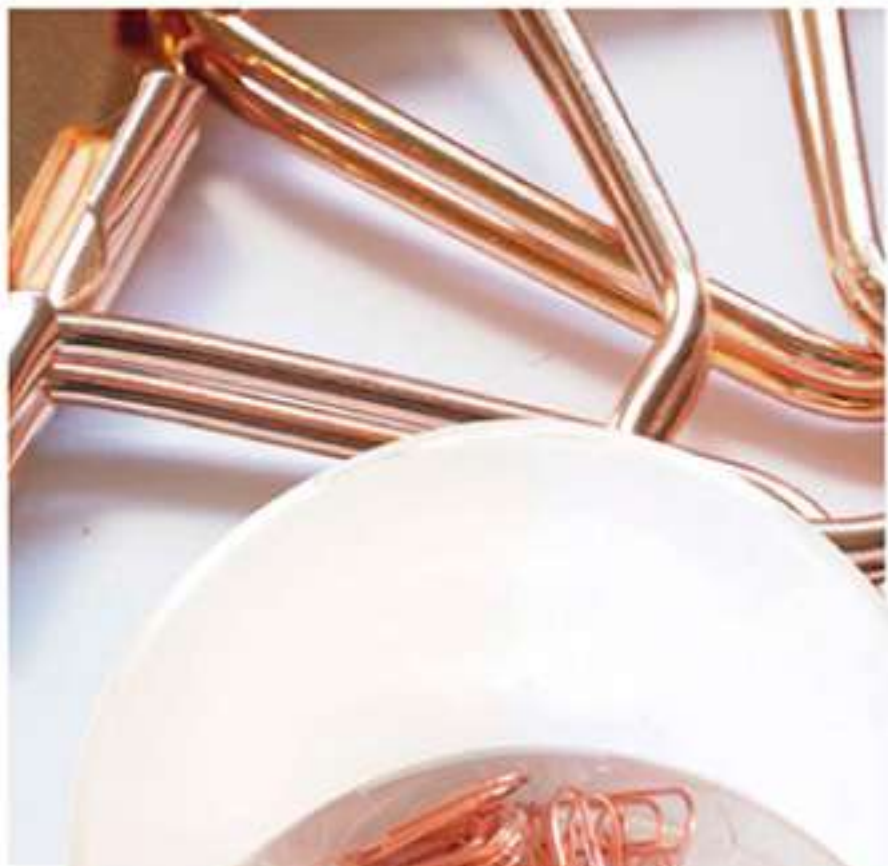

TRANSPARENTE

nuevo

Contiene 100 clips y 13 sujeta papeles

COBRE+TRANSPARENTE

T517

SET DE CLIPS

Ø 4,5 x 8,5 cm. Vidrio y metal. Set de clips metálicos en frasco de vidrio con tapa metálica.

T518